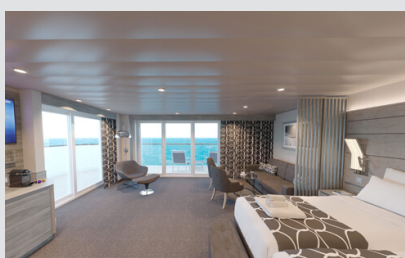

Σουίτα Grand Aurea κατάστρωμα 9-10 - SX

Η Σουίτα Grand Aurea SX, βρίσκεται στο 9ο - 10ο κατάστρωμα, έχει χωρητικότητα περίπου 35 τ.μ. και περιλαμβάνει μπαλκόνι περίπου 8 - 9τ.μ., δύο μονά κρεβάτια τα οποία κατόπιν αιτήματος μπορούν να μετατραπούν σε ένα διπλό. Επιπλέον περιλαμβάνει ευρύχωρη ντουλάπα, μπάνιο με ντουζιέρα ή μπανιέρα, καθιστικό με καναπέ, στεγνωτήρα μαλλιών, τηλεόραση, τηλέφωνο, Wi-Fi με χρέωση, μίνι μπαρ, χρηματοκιβώτιο και κλιματισμό.