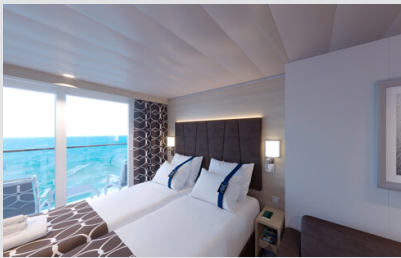

Μπαλκόνι Deluxe Fantastica κατάστρωμα 11-12 - BR2

Η Καμπίνα με μπαλκόνι Deluxe Fantastica BR2, βρίσκεται στο 11ο - 12ο κατάστρωμα, έχει χωρητικότητα περίπου 17 τ.μ. και περιλαμβάνει μπαλκόνι περίπου 3-10 τ.μ., δύο μονά κρεβάτια τα οποία κατόπιν αιτήματος μπορούν να μετατραπούν σε ένα διπλό. Επιπλέον περιλαμβάνει ευρύχωρη ντουλάπα, μπάνιο με ντουζιέρα ή μπανιέρα, καθιστικό με καναπέ, στεγνωτήρα μαλλιών, τηλεόραση, τηλέφωνο, Wi-Fi με χρέωση, μίνι μπαρ, χρηματοκιβώτιο και κλιματισμό.