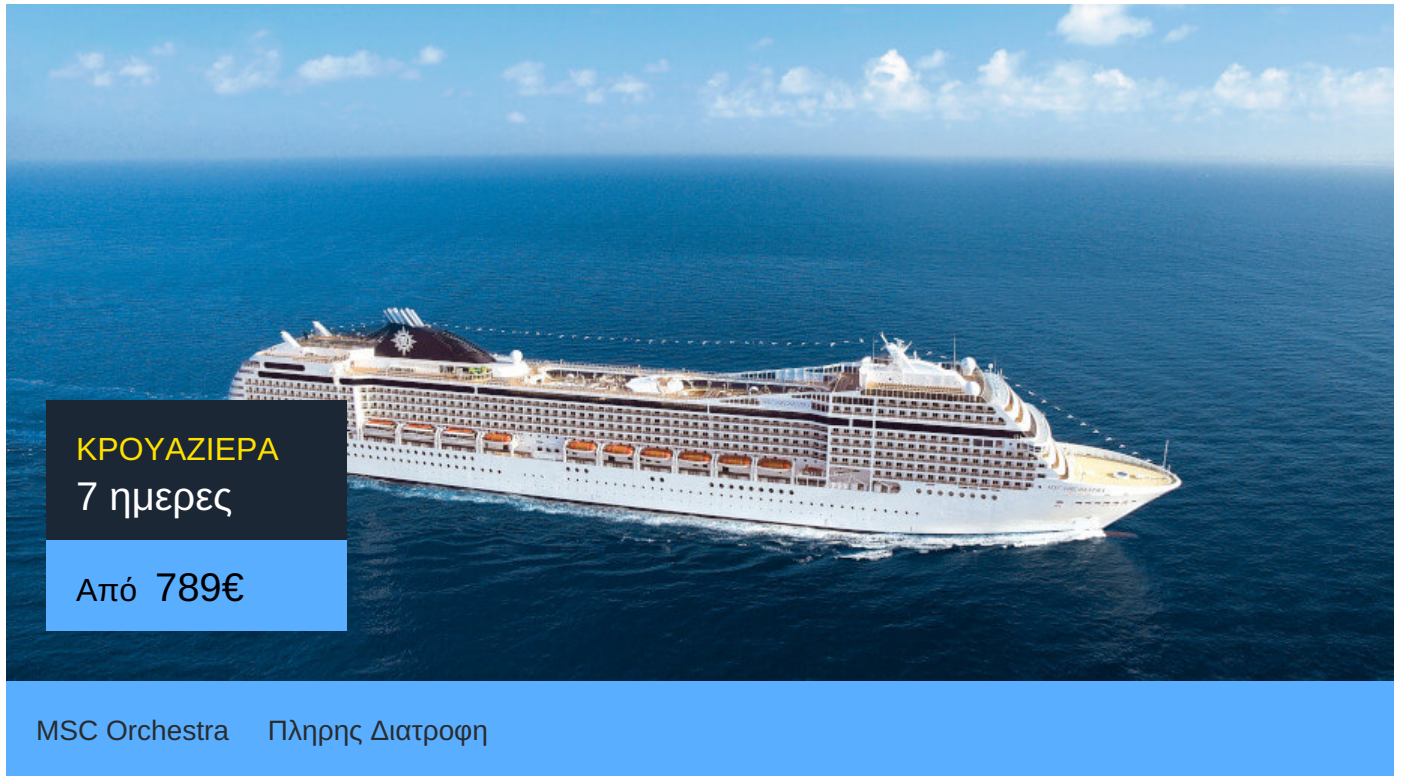

7ήμερη Κρουαζιέρα Livorno, Civitavecchia, Genoa, Marseille,
Tarragona, Valencia, Livorno

ΠΛΗΡΟΦΟΡΙΕΣ

ΗΜΕΡΑ	ΠΡΟΟΡΙΣΜΟΣ	ΑΦΙΞΗ	ΑΝΑΧΩΡΗΣΗ
Ημέρα 1	Εν πλω	-	-
Ημέρα 2	Εν πλω	-	-
Ημέρα 3	Εν πλω	-	-
Ημέρα 4	Εν πλω	-	-
Ημέρα 5	Εν πλω	-	-
Ημέρα 6	Εν πλω	-	-
Ημέρα 7	Εν πλω	-	N:/A
Ημέρα 8	Λιβόρνο	07:00	-

Primekrouaziera.gr
 Η κρουαζιέρα στα καλύτερα της!

MSC Orchestra

Το MSC Orchestra της MSC Cruises κατασκευαστηκε το 2007. Πρόκειται για ένα κρουαζιερόπλοιο με μοναδικό design και χαρακτηριστικά σαλόνια με έμφαση στην άνεση.