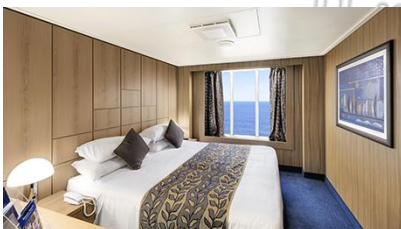

Εξωτερική Premium Fantastica κατάστρωμα 9 - OL1
Η Εξωτερική Καμπίνα Premium Fantastica OL1, βρίσκεται στο 9ο κατάστρωμα και έχει χωρητικότητα 22 τ.μ. Περιλαμβάνει δύο μονά κρεβάτια τα οποία κατόπιν αιτήματος μπορούν να μετατραπούν σε ένα διπλό. Επιπλέον περιλαμβάνει ευρύχωρη ντουλάπα, αναπαυτική πολυθρόνα, μπάνιο με ντουζιέρα, στεγνωτήρα μαλλιών, τηλεόραση, τηλέφωνο, Wi-Fi με χρέωση, μίνι μπαρ, χρηματοκιβώτιο, κλιματισμό και παράθυρο.