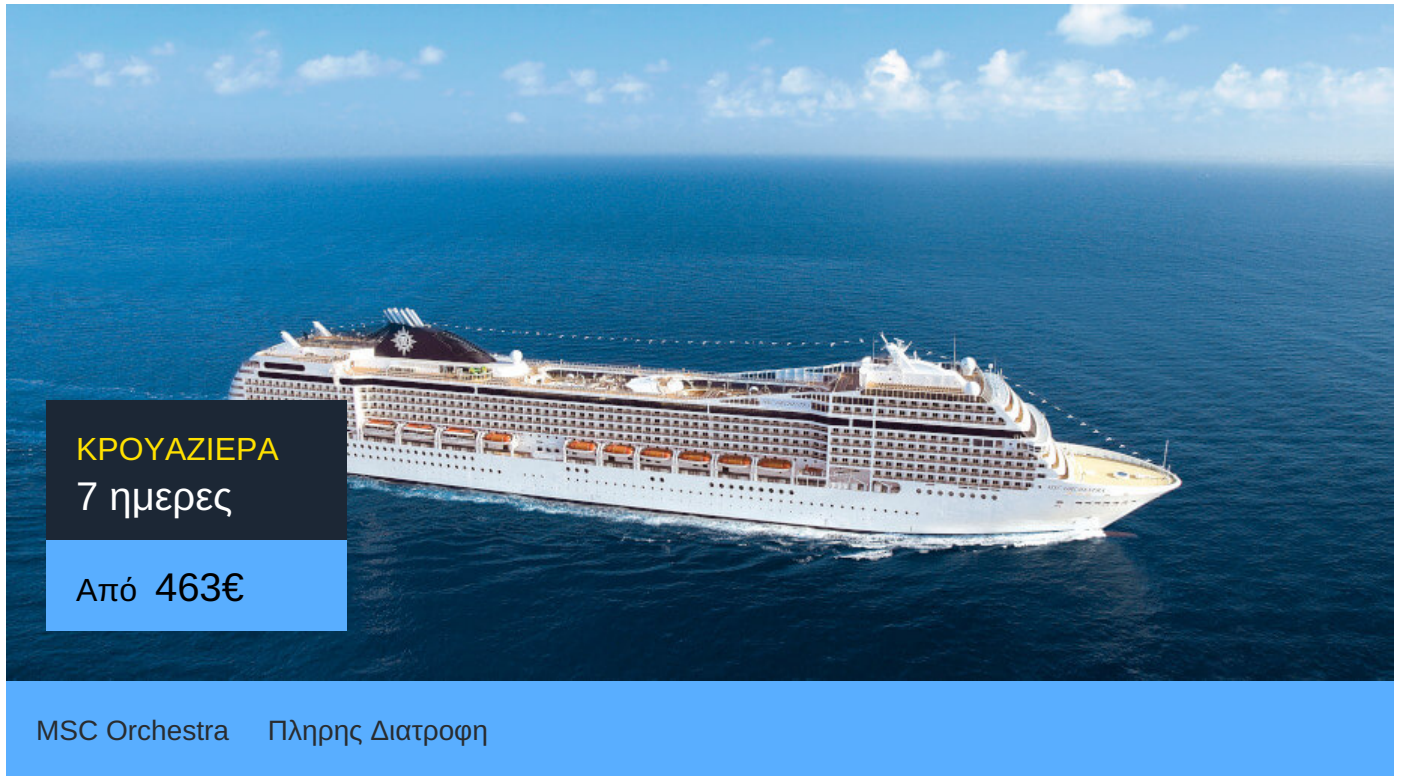

7ήμερη Κρουαζιέρα Valencia, Livorno, Civitavecchia, Genoa,
Marseille, Tarragona, Valencia

ΠΛΗΡΟΦΟΡΙΕΣ