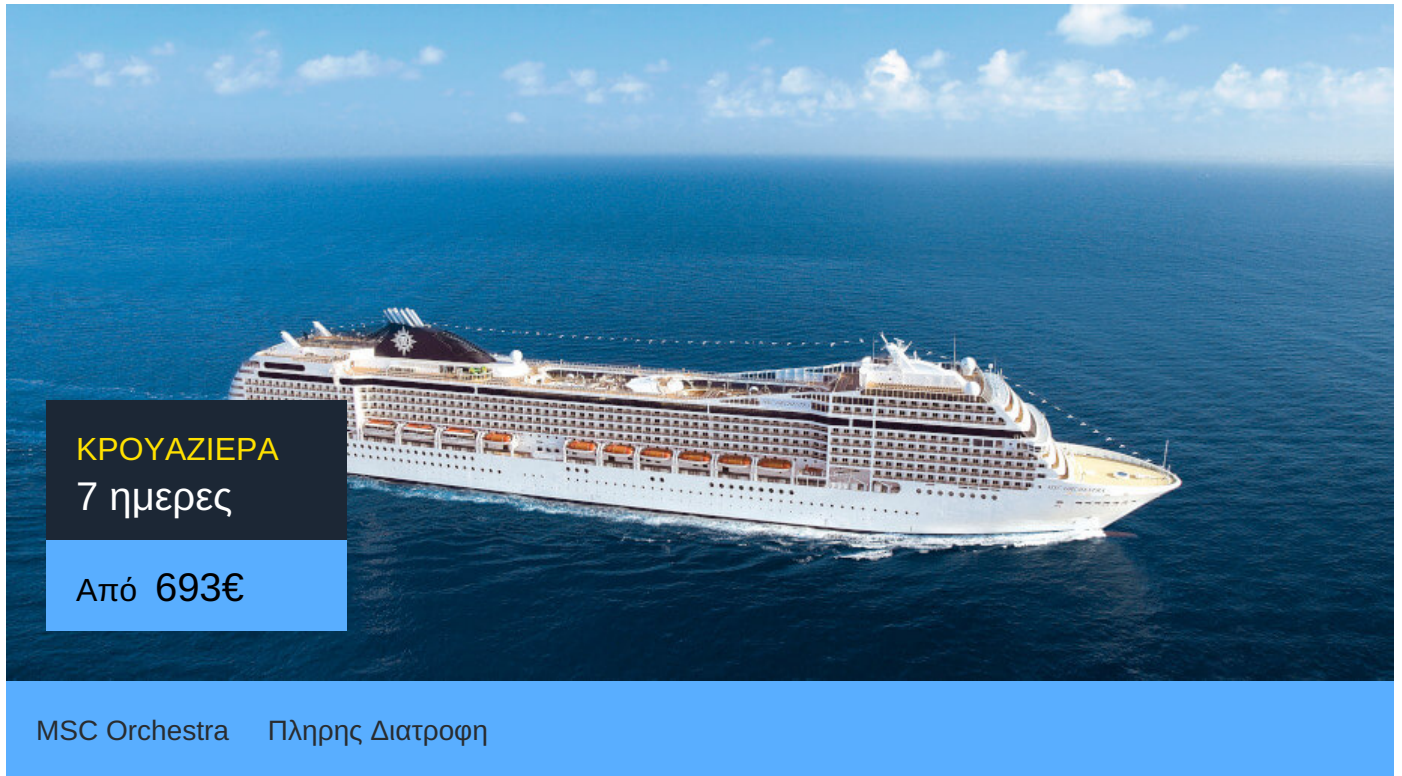

7ήμερη Κρουαζιέρα Valencia, Livorno, Civitavecchia, Genoa,
Marseille, Tarragona, Valencia

ΠΛΗΡΟΦΟΡΙΕΣ