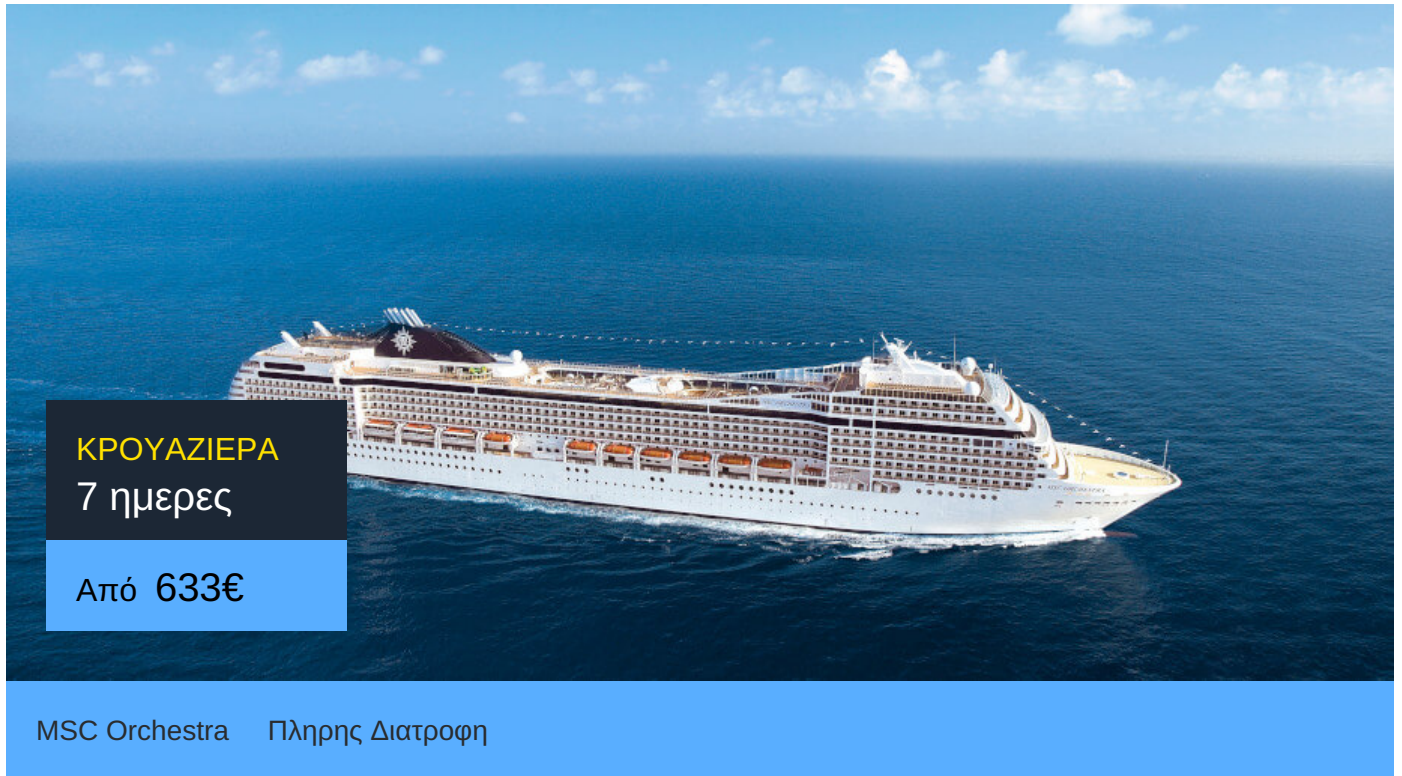

7ήμερη Κρουαζιέρα Tarragona, Valencia, Livorno, Civitavecchia,
Genoa, Marseille, Tarragona

ΠΛΗΡΟΦΟΡΙΕΣ