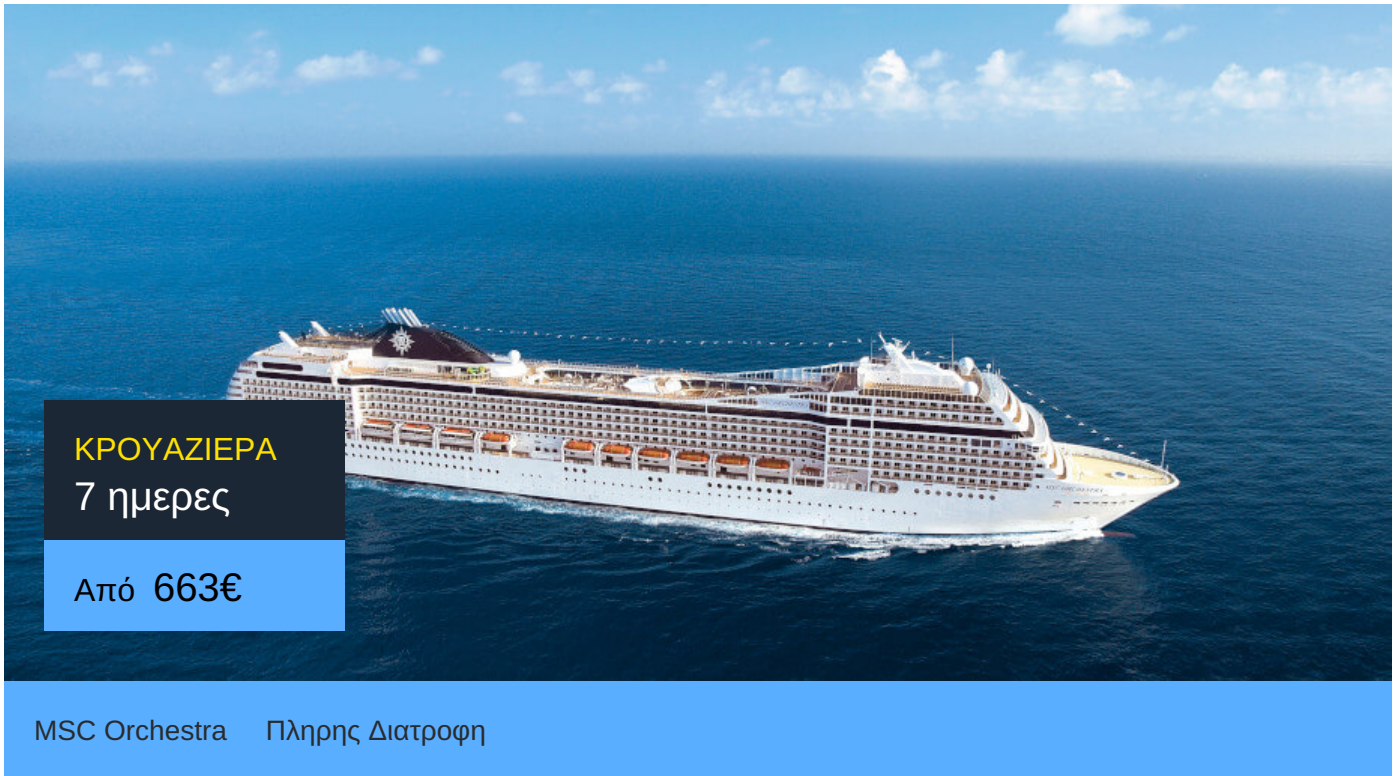

7ήμερη Κρουαζιέρα Tarragona, Valencia, Livorno, Civitavecchia,  
Genoa, Marseille, Tarragona

ΠΛΗΡΟΦΟΡΙΕΣ

ΗΜΕΡΑ	ΠΡΟΟΡΙΣΜΟΣ	ΑΦΙΞΗ	ΑΝΑΧΩΡΗΣΗ
Ημέρα 1	Ταραγόνα	-	18:00
Ημέρα 2	Βαλένθια	07:00	18:00
Ημέρα 3	Εν πλω	N/:/A	N/:/A
Ημέρα 4	Λιβόρνο	07:00	20:00
Ημέρα 5	Τσιβιταβέκια / Ρώμη	07:00	19:00
Ημέρα 6	Γένοβα	09:00	18:00
Ημέρα 7	Μασσαλία	09:00	18:00
Ημέρα 8	Ταραγόνα	09:00	-

# MSC Orchestra

Το MSC Orchestra της MSC Cruises κατασκευαστηκε το 2007. Πρόκειται για ένα κρουαζιερόπλοιο με μοναδικό design και χαρακτηριστικά σαλόνια με έμφαση στην άνεση.

Στο MSC Orchestra δεν πρόκειται να βαρεθείτε ποτέ! 4D κινηματογράφος, bowling, poker room, 4 πισίνες, γήπεδο μπασκετ και τεννις και άλλα πολλά. Δείτε το παραπάνω βίντεο και θα καταλάβετε!