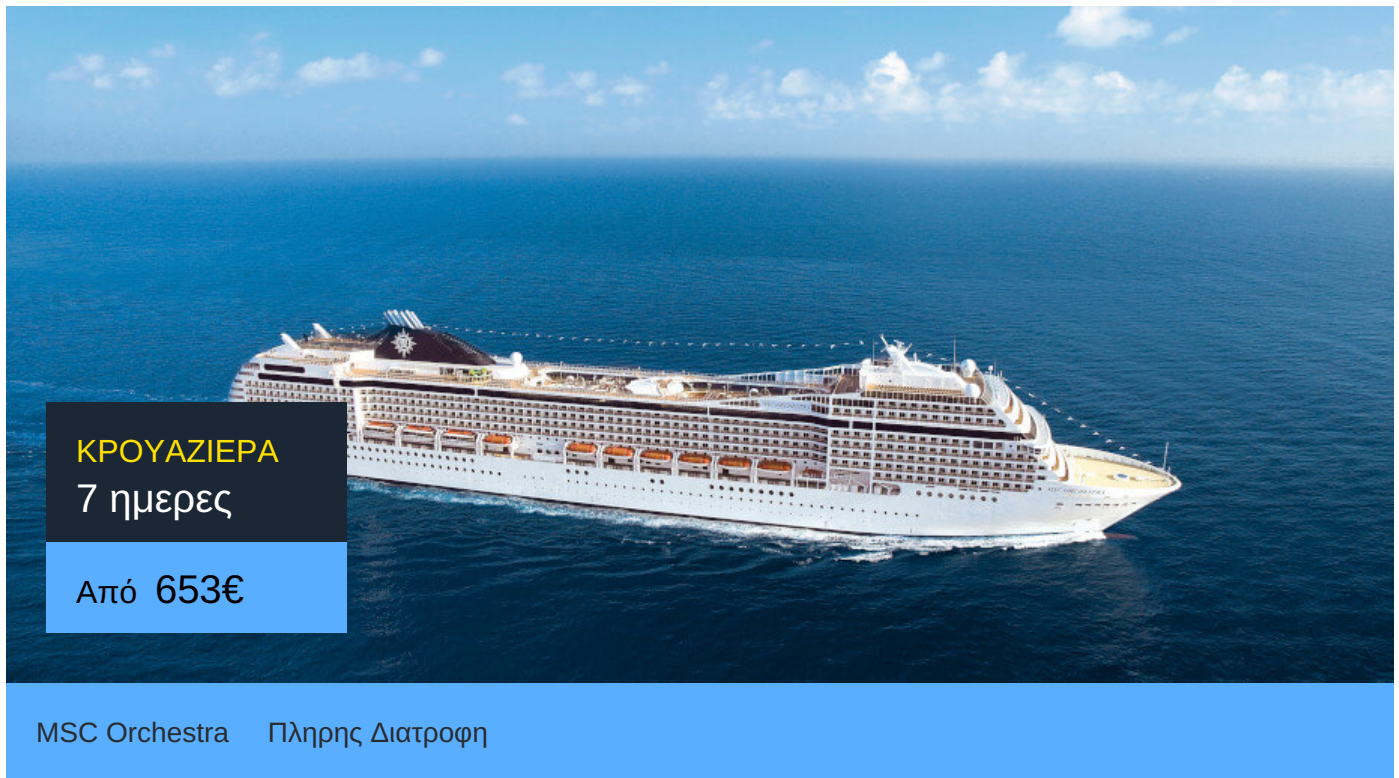

7ήμερη Κρουαζιέρα Marseille, Tarragona, Valencia, Livorno, Civitavecchia, Genoa, Marseille

ΠΛΗΡΟΦΟΡΙΕΣ