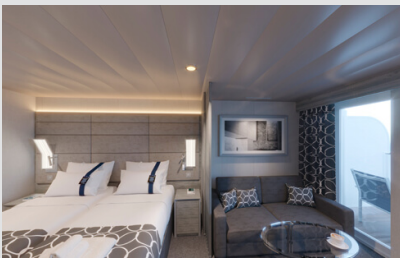

Σουίτα Deluxe MSC Yacht Club κατάστρωμα 15-21 - YC1

Η Σουίτα Deluxe Yacht Club YC1, βρίσκεται στο 15ο - 21ο κατάστρωμα, έχει χωρητικότητα περίπου 15 τ.μ. και περιλαμβάνει μπαλκόνι περίπου 5 τ.μ., δύο μονά κρεβάτια τα οποία κατόπιν αιτήματος μπορούν να μετατραπούν σε ένα διπλό. Επιπλέον περιλαμβάνει ευρύχωρη ντουλάπα, μπάνιο με ντουζιέρα ή μπανιέρα, καθιστικό με καναπέ, στεγνωτήρα μαλλιών, τηλεόραση, τηλέφωνο, Wi-Fi με χρέωση, μίνι μπαρ, χρηματοκιβώτιο και κλιματισμό.