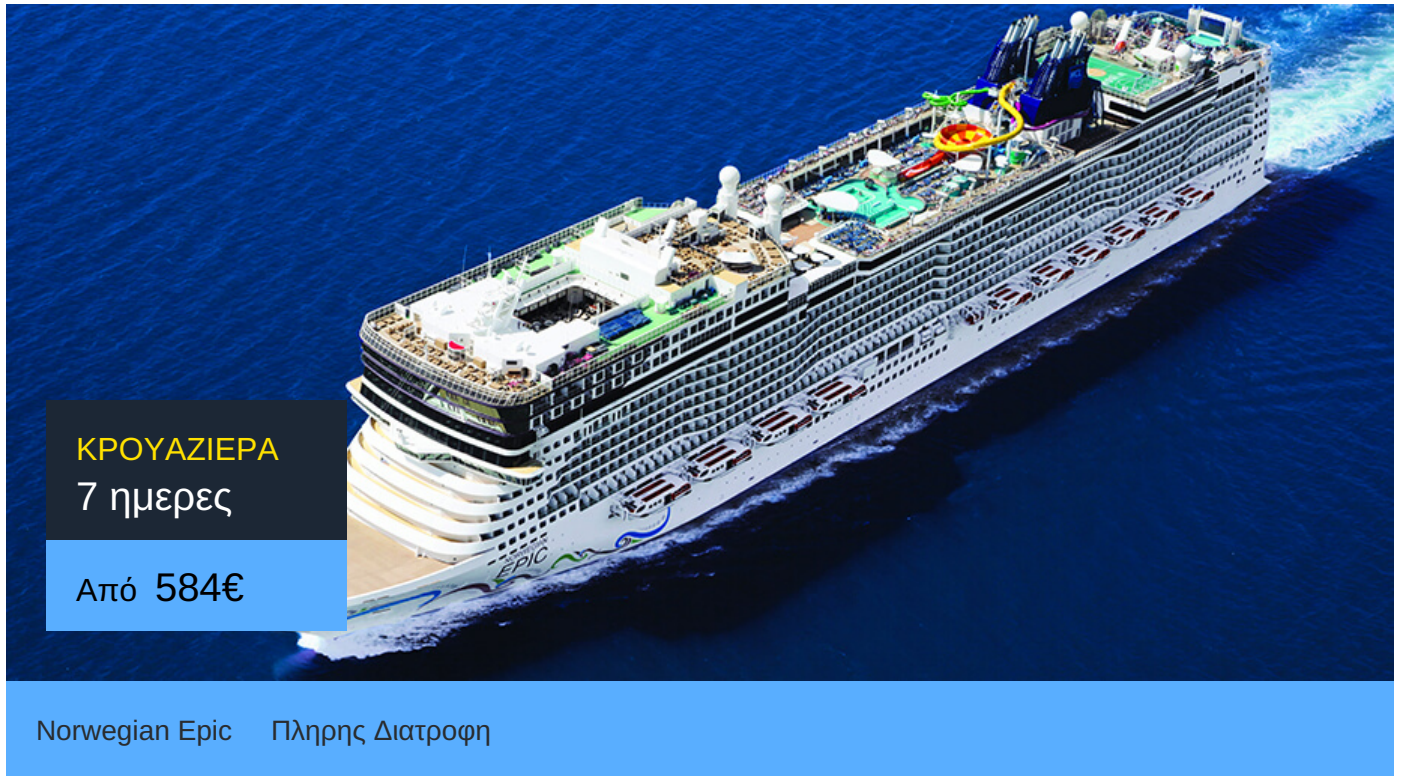

7ήμερη Κρουαζιέρα Τσιβιταβέκια / Ρώμη, Σαλέρνο, Κατάνια (Σικελία),  
Λιβόρνο, Βιλφράνς, Μασσαλία, Βαρκελώνη

ΠΛΗΡΟΦΟΡΙΕΣ

ΗΜΕΡΑ	ΠΡΟΟΡΙΣΜΟΣ	ΑΦΙΞΗ	ΑΝΑΧΩΡΗΣΗ
Ημέρα 1	Τσιβιταβέκια / Ρώμη	-	17:00
Ημέρα 2	Σαλέρνο	07:00	18:00
Ημέρα 3	Κατάνια (Σικελία)	08:00	19:00
Ημέρα 4	Εν πλω	-	-
Ημέρα 5	Λιβόρνο	07:00	22:00
Ημέρα 6	Βιλφράνς	07:00	18:00
Ημέρα 7	Μασσαλία	07:00	17:00
Ημέρα 8	Βαρκελώνη	06:00	-

#### Περιλαμβάνονται

- Διαμονή σε καμπίνα της επιλογής σας
- Πλήρης διατροφή
- Καθημερινή ψυχαγωγία στο πλοίο
- Γυμναστήριο
- Λιμενικά τέλη και φόροι

**Primekrouaziera.gr**  
 Η κρουαζιέρα στα καλύτερα της!

# Norwegian Epic

Το κρουαζιερόπλοιο Norwegian Epic είναι σίγουρα ένα κρουαζιερόπλοιο επικών διαστάσεων! Γι' αυτό και βραβεύτηκε ως Best Cruise Entertainment.

Πράγματι οι θεατρικές παραστάσεις στις κρουαζιέρες του κρουαζιερόπλοιου Norwegian Epic είναι αριστουργηματικές. Θα έχεις την ευκαιρία να απολαύσεις εν πλω σημαντικές παραστάσεις του Broadway. Ακόμα, χάρη στο καινοτόμο Norwegian Freestyle μπορείς να επιλέξεις ανάμεσα σε 20 διαφορετικά είδη φαγητού και να φας ό,τι ώρα θες, χωρίς περιορισμούς! Ακόμα, στο κρουαζιερόπλοιο Norwegian Epic έχεις την ευκαιρία να επιλέξεις ανάμεσα σε 20 διαφορετικά είδη διασκέδασης, όπως να πας στο Svedka Ice Bar.