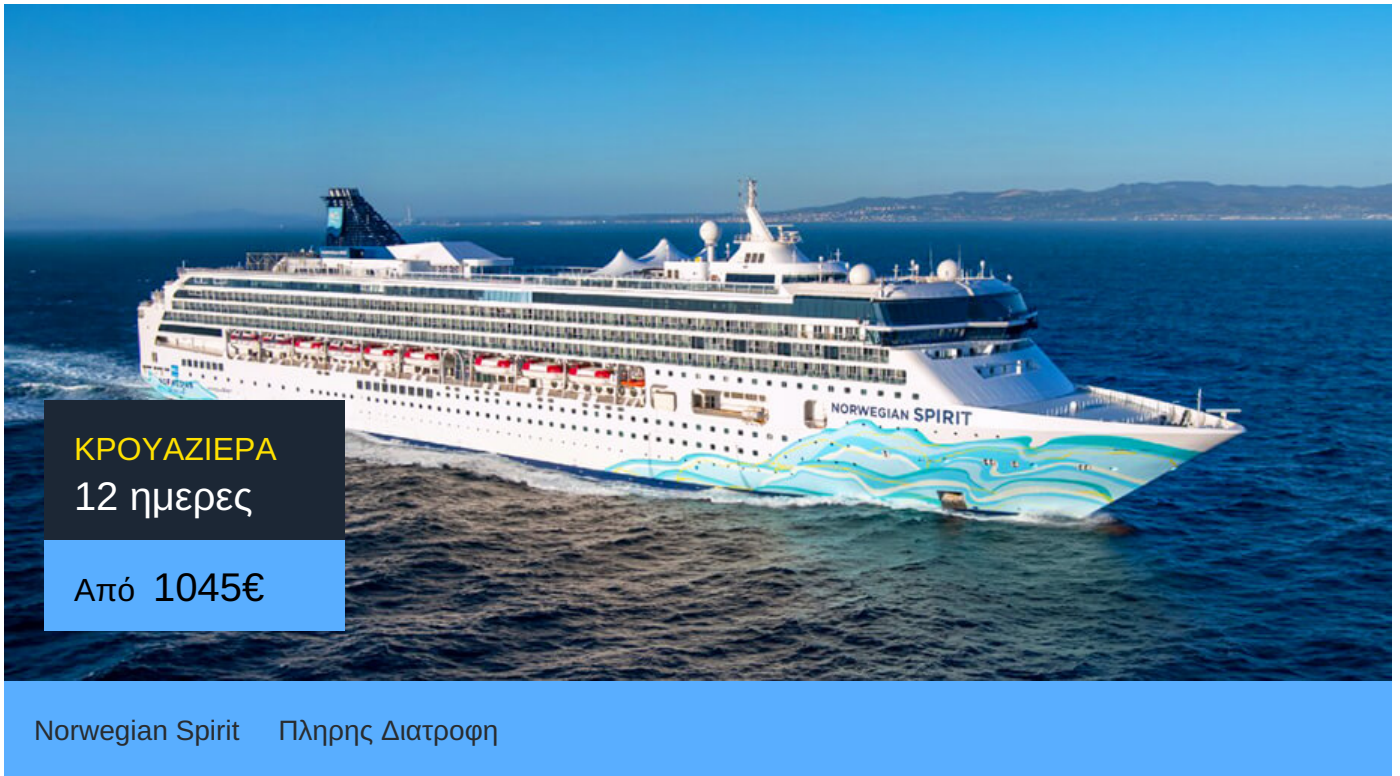

12ήμερη Κρουαζιέρα Παπίτ, Μορέα, Ράιατεα, Μπόρα Μπόρα, Χίλο, Καουάι, Καχουλούι, Χονολουλού

ΠΛΗΡΟΦΟΡΙΕΣ

ΗΜΕΡΑ	ΠΡΟΟΡΙΣΜΟΣ	ΑΦΙΞΗ	ΑΝΑΧΩΡΗΣΗ
Ημέρα 1	Παπίτ	-	22:00
Ημέρα 2	Μορέα	07:00	20:00
Ημέρα 3	Ράιατεα	07:00	20:00
Ημέρα 4	Μπόρα Μπόρα	07:00	19:00
Ημέρα 5	Εν πλω	-	-
Ημέρα 6	Εν πλω	-	-
Ημέρα 7	Εν πλω	-	-
Ημέρα 8	Εν πλω	-	-
Ημέρα 9	Εν πλω	-	-
Ημέρα 10	Χίλο	07:00	16:00
Ημέρα 11	Καουάι	08:30	17:00
Ημέρα 12	Καχουλούι	08:00	17:00
Ημέρα 13	Χονολουλού	06:00	-

Norwegian Spirit

Το κρουαζιερόπλοιο Norwegian Spirit υπόσχεται κρουαζιέρες με στυλ! Το μεγάλο κρουαζιερόπλοιο είναι προσαρμοσμένο στις ανάγκες σου.

Η κρουαζιερόπλοιο Norwegian Freestyle φιλοσοφία σου επιτρέπει να φας οτιδήποτε θες ό,τι ώρα θες. Οι 17 γευστικές επιλογές του περιλαμβάνουν από ιταλικές συνταγές μέχρι αυθεντικά αμερικάνικα burger. Μπορείς χαλαρώσεις στο Roman Spa & Fitness ή να απολαύσεις κωμικούς στο Hot White Party ή να χορέψεις στο Stardust Theatre. Ακόμα, μπορείς να βουτήξεις στην πισίνα Tivoli ή να διασκεδάσεις με τα παιδιά σου στο Buccaner's Wet And Wild.