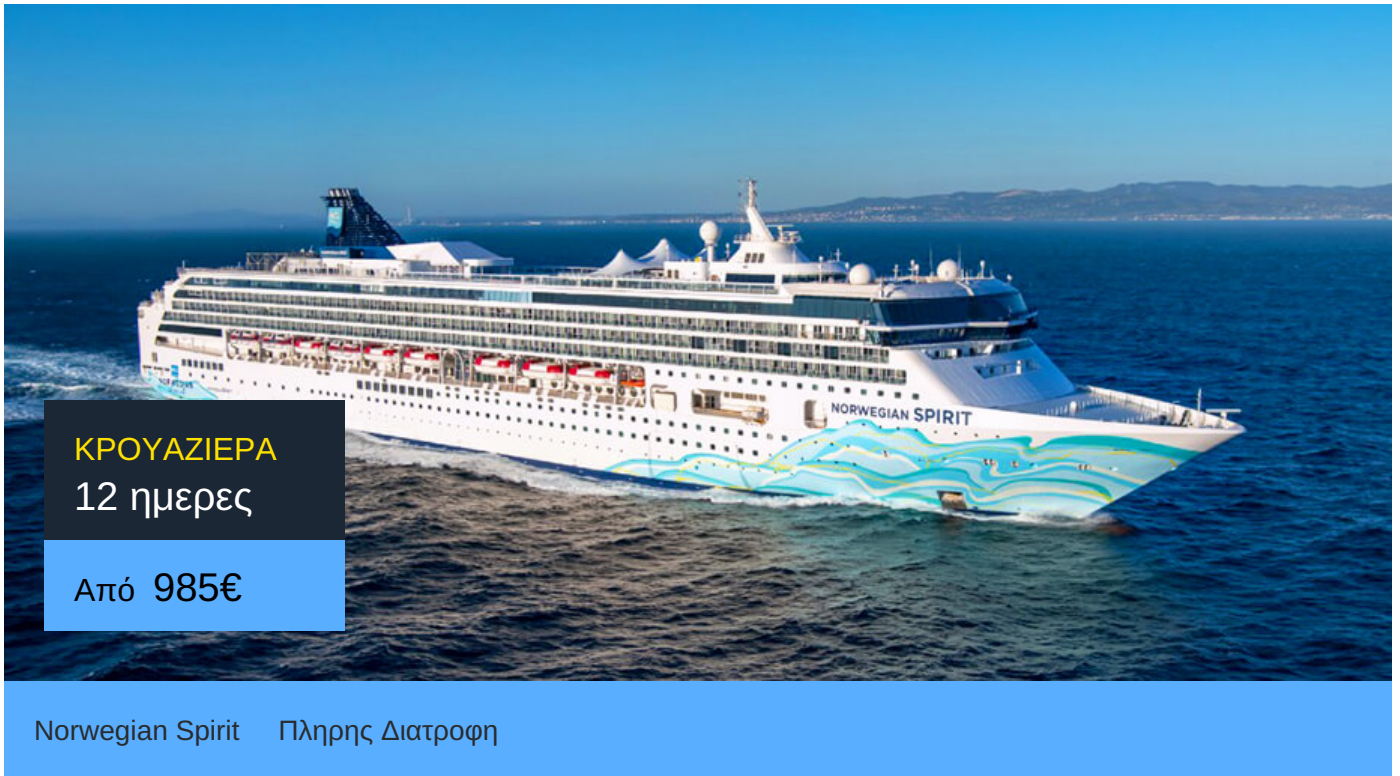

12ήμερη Κρουαζιέρα Παπίτ, Μορέα, Ράιατεα, Μπόρα Μπόρα, Χίλο, Καουάι, Καχουλούι, Χονολουλού

ΠΛΗΡΟΦΟΡΙΕΣ

ΗΜΕΡΑ	ΠΡΟΟΡΙΣΜΟΣ	ΑΦΙΞΗ	ΑΝΑΧΩΡΗΣΗ
Ημέρα 1	Παπίτ	-	22:00
Ημέρα 2	Μορέα	07:00	20:00
Ημέρα 3	Ράιατεα	07:00	20:00
Ημέρα 4	Μπόρα Μπόρα	07:00	19:00
Ημέρα 5	Εν πλω	-	-
Ημέρα 6	Εν πλω	-	-
Ημέρα 7	Εν πλω	-	-
Ημέρα 8	Εν πλω	-	-
Ημέρα 9	Εν πλω	-	-
Ημέρα 10	Χίλο	07:00	16:00
Ημέρα 11	Καουάι	08:30	17:00
Ημέρα 12	Καχουλούι	08:00	17:00
Ημέρα 13	Χονολουλού	06:00	-