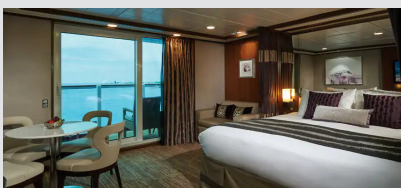

Aft-Facing Penthouse with Large Balcony - SM

Τα Aft-Facing Penthouses είναι ιδανικά για μια ρομαντική απόδραση. Είναι περίπου 35τμ με 9τμ μπαλκόνι και μπορεί να φιλοξενήσει έως 3 άτομα, που διαθέτει ένα υπνοδωμάτιο με κρεβάτι queen size και πολυτελή μπανιέρα και ντους, καθώς και το σαλόνι, την τραπεζαρία και το μεγάλο, ιδιωτικό μπαλκόνι που βλέπει πίσω. Περιλαμβάνει υπηρεσία μπάτλερ και θυρωρείου.