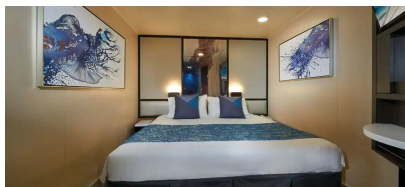

Εσωτερική Καμπίνα - IF

Η Εσωτερική καμπίνα είναι ο πιο προσιτός τρόπος για κρουαζιέρα. Με 12-25τμ υπάρχει χώρος για έως 4 επισκέπτες και περιλαμβάνουν δύο κάτω κρεβάτια που μετατρέπονται σε κρεβάτι queen size και φυσικά, θα έχετε υπηρεσία δωματίου και πολλές άλλες ανέσεις.