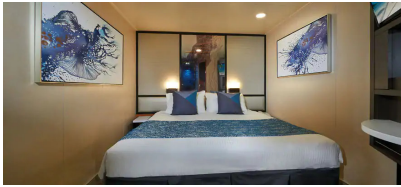

Εσωτερική Καμπίνα - IB

Η Εσωτερική καμπίνα είναι ο πιο προσιτός τρόπος για κρουαζιέρα. Με 12-25τμ υπάρχει χώρος για έως 4 επισκέπτες και περιλαμβάνουν δύο κάτω κρεβάτια που μετατρέπονται σε κρεβάτι queen size και φυσικά, θα έχετε υπηρεσία δωματίου και πολλές άλλες ανέσεις.