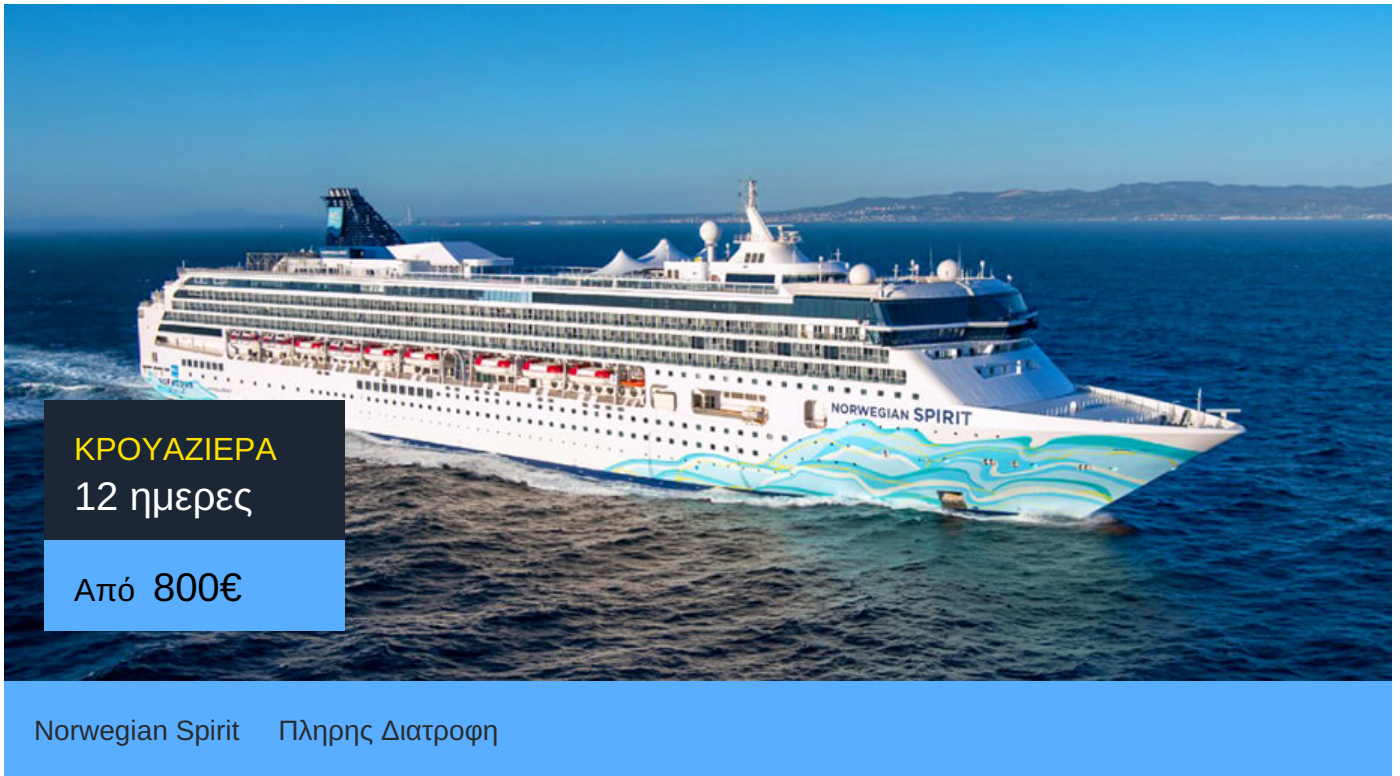

12ήμερη Κρουαζιέρα Χονολουλού, Καχουλούι, Κόνα, Χίλο, Μπόρα Μπόρα, Ράιατεα, Μορέα, Παπίτι

ΠΛΗΡΟΦΟΡΙΕΣ

ΗΜΕΡΑ	ΠΡΟΟΡΙΣΜΟΣ	ΑΦΙΞΗ	ΑΝΑΧΩΡΗΣΗ
Ημέρα 1	Χονολουλού	-	23:00
Ημέρα 2	Καχουλούι	07:00	-
Ημέρα 3	Καχουλούι	-	17:00
Ημέρα 4	Κόνα	07:00	17:00
Ημέρα 5	Χίλο	07:00	15:00
Ημέρα 6	Εν πλω	-	-
Ημέρα 7	Εν πλω	-	-
Ημέρα 8	Εν πλω	-	-
Ημέρα 9	Εν πλω	-	-
Ημέρα 10	Μπόρα Μπόρα	10:00	20:00
Ημέρα 11	Ράιατεα	07:00	17:00
Ημέρα 12	Μορέα	07:00	17:00
Ημέρα 13	Παπίτ	03:00	-

Norwegian Spirit

Το κρουαζιερόπλοιο Norwegian Spirit υπόσχεται κρουαζιέρες με στυλ! Το μεγάλο κρουαζιερόπλοιο είναι προσαρμοσμένο στις ανάγκες σου.

Η κρουαζιερόπλοιο Norwegian Freestyle φιλοσοφία σου επιτρέπει να φας οτιδήποτε θες ό,τι ώρα θες. Οι 17 γευστικές επιλογές του περιλαμβάνουν από ιταλικές συνταγές μέχρι αυθεντικά αμερικάνικα burger. Μπορείς χαλαρώσεις στο Roman Spa & Fitness ή να απολαύσεις κωμικούς στο Hot White Party ή να χορέψεις στο Stardust Theatre. Ακόμα, μπορείς να βουτήξεις στην πισίνα Tivoli ή να διασκεδάσεις με τα παιδιά σου στο Buccaner's Wet And Wild.