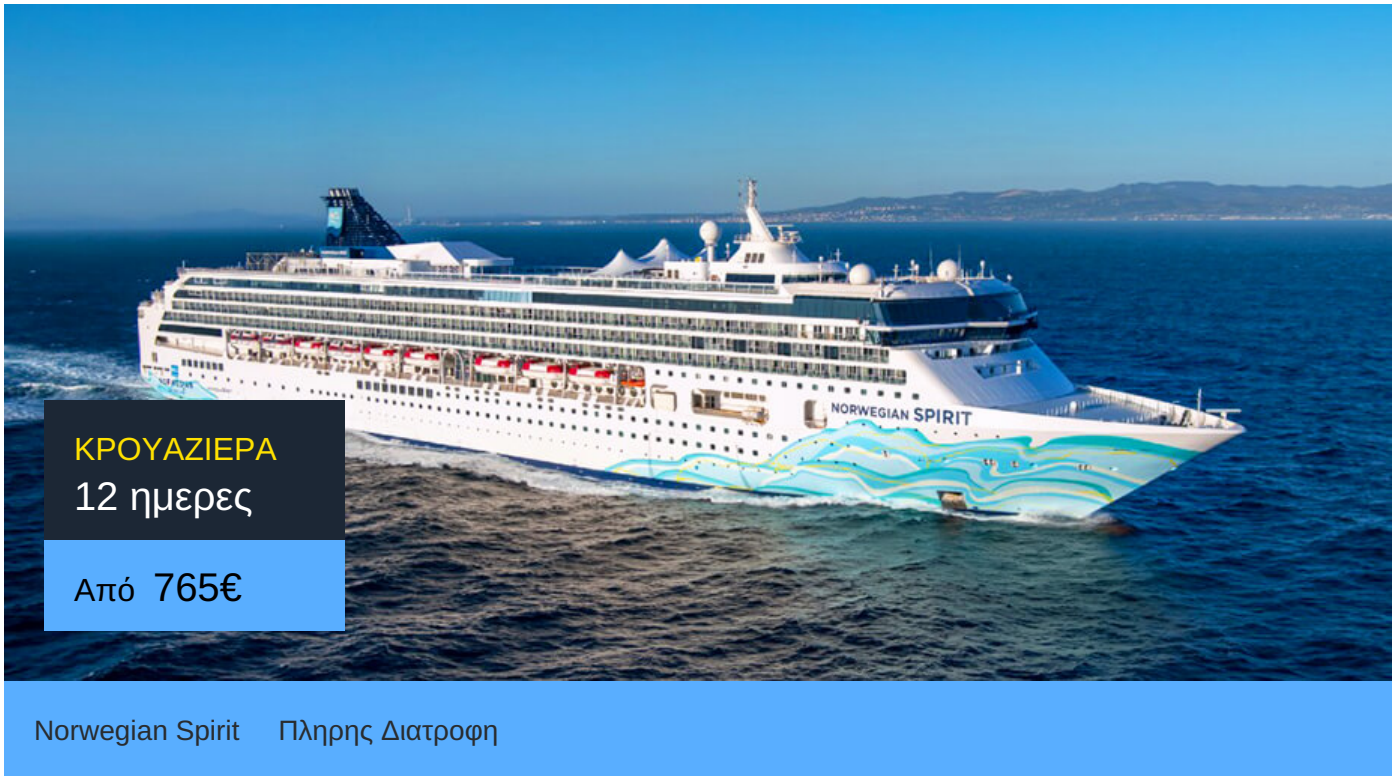

12ήμερη Κρουαζιέρα Παπίτ, Μπόρα Μπόρα, Ράιατεα, Μορέα, Χίλο, Καουάι, Χονολουλού

ΠΛΗΡΟΦΟΡΙΕΣ

ΗΜΕΡΑ	ΠΡΟΟΡΙΣΜΟΣ	ΑΦΙΞΗ	ΑΝΑΧΩΡΗΣΗ
Ημέρα 1	Παπίτ	-	22:00
Ημέρα 2	Μπόρα Μπόρα	09:00	22:00
Ημέρα 3	Ράιατεα	07:00	20:00
Ημέρα 4	Μορέα	07:00	20:00
Ημέρα 5	Εν πλω	-	-
Ημέρα 6	Εν πλω	-	-
Ημέρα 7	Εν πλω	-	-
Ημέρα 8	Εν πλω	-	-
Ημέρα 9	Εν πλω	-	-
Ημέρα 10	Χίλο	07:00	16:00
Ημέρα 11	Καουάι	09:00	17:00
Ημέρα 12	Χονολουλού	08:00	-
Ημέρα 13	Χονολουλού	06:00	-

Norwegian Spirit

Το κρουαζιερόπλοιο Norwegian Spirit υπόσχεται κρουαζιέρες με στυλ! Το μεγάλο κρουαζιερόπλοιο είναι προσαρμοσμένο στις ανάγκες σου.

Η κρουαζιερόπλοιο Norwegian Freestyle φιλοσοφία σου επιτρέπει να φας οτιδήποτε θες ό,τι ώρα θες. Οι 17 γευστικές επιλογές του περιλαμβάνουν από ιταλικές συνταγές μέχρι αυθεντικά αμερικάνικα burger. Μπορείς χαλαρώσεις στο Roman Spa & Fitness ή να απολαύσεις κωμικούς στο Hot White Party ή να χορέψεις στο Stardust Theatre. Ακόμα, μπορείς να βουτήξεις στην πισίνα Tivoli ή να διασκεδάσεις με τα παιδιά σου στο Buccaner's Wet And Wild.