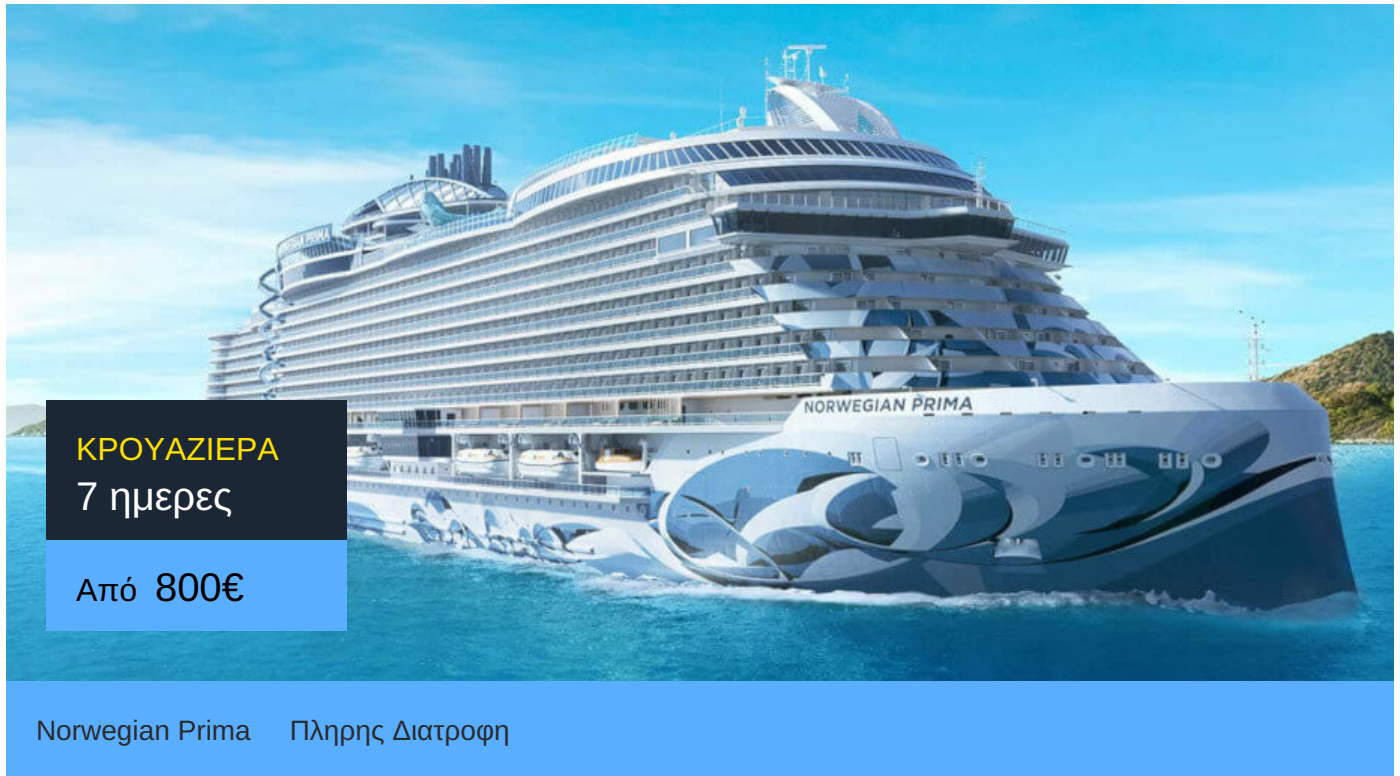

7ήμερη Κρουαζιέρα Πορτ Κανάβεραλ, Γκρέιτ Στίρουπ Κέι, Φάλμουθ - Τζαμάικα, Τζορτζτάουν - Νήσοι Κέιμαν, Κοζουμέλ-Μεξικό

ΠΛΗΡΟΦΟΡΙΕΣ

ΗΜΕΡΑ	ΠΡΟΟΡΙΣΜΟΣ	ΑΦΙΞΗ	ΑΝΑΧΩΡΗΣΗ
Ημέρα 1	Πορτ Κανάβεραλ	-	18:00
Ημέρα 2	Γκρέιτ Στίρουπ Κέι	08:00	17:00
Ημέρα 3	Εν πλω	-	-
Ημέρα 4	Φάλμουθ - Τζαμάικα	07:00	16:00
Ημέρα 5	Τζορτζτάουν - Νήσοι Κέιμαν	07:00	15:30
Ημέρα 6	Κοζουμέλ-Μεξικό	09:30	17:30
Ημέρα 7	Εν πλω	-	-
Ημέρα 8	Πορτ Κανάβεραλ	07:00	-