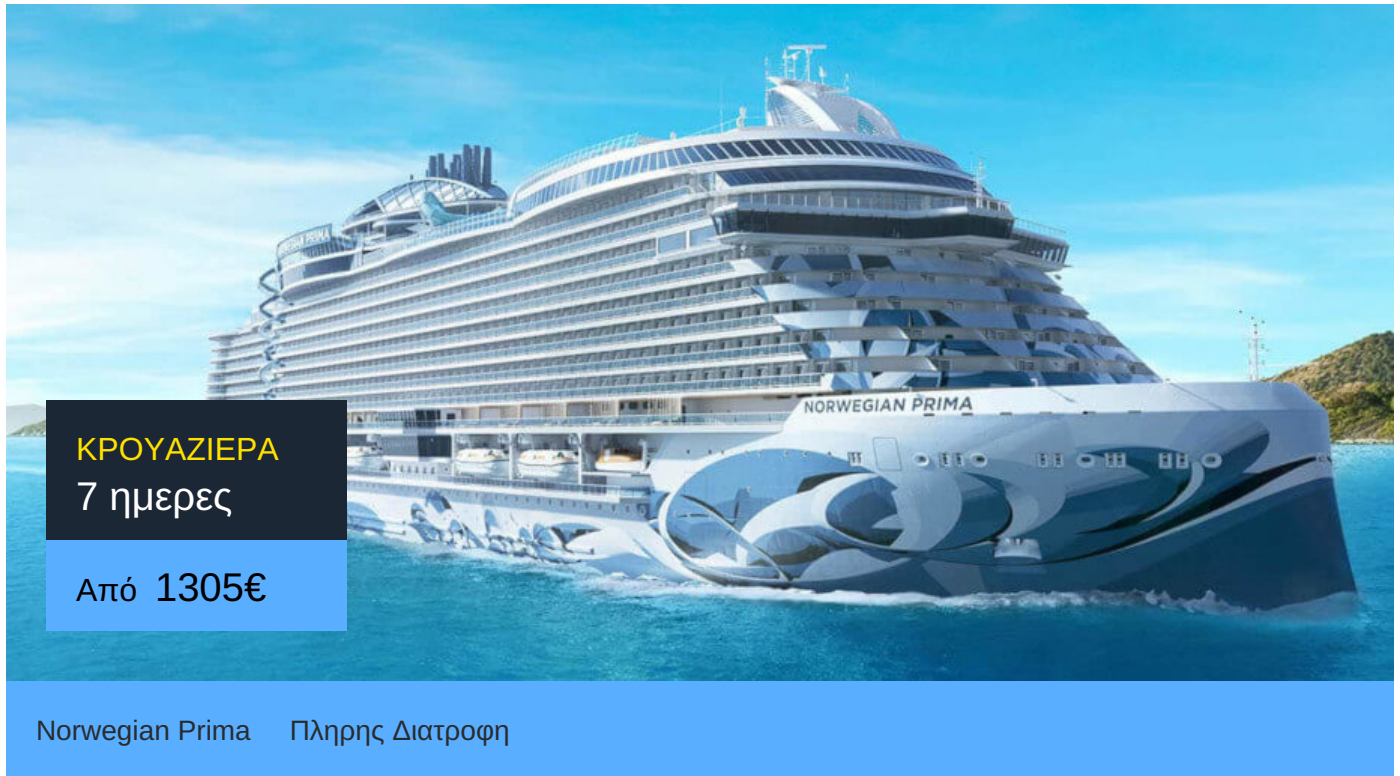

7ήμερη Κρουαζιέρα Πορτ Κανάβεραλ, Γκρέιτ Στίρουπ Κέι, Μοντέγκο Μπί, Τζορτζτάουν, Κοζουμέλ

ΠΛΗΡΟΦΟΡΙΕΣ

ΗΜΕΡΑ	ΠΡΟΟΡΙΣΜΟΣ	ΑΦΙΞΗ	ΑΝΑΧΩΡΗΣΗ
Ημέρα 1	Πορτ Κανάβεραλ	-	18:00
Ημέρα 2	Γκρέιτ Στίρουπ Κέι	08:00	17:00
Ημέρα 3	Εν πλω	-	-
Ημέρα 4	Μοντέγκο Μπέι	07:00	16:00
Ημέρα 5	Τζορτζτάουν - Νήσοι Κέιμαν	07:00	16:00
Ημέρα 6	Κοζουμέλ-Μεξικό	10:00	18:30
Ημέρα 7	Εν πλω	-	-
Ημέρα 8	Πορτ Κανάβεραλ	06:00	-