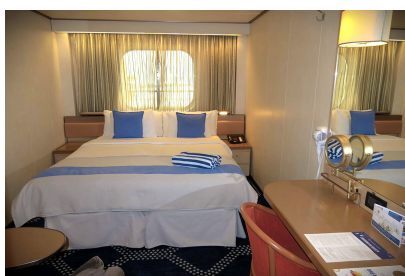

Εξωτερική Cosmos - XB

Οι εξωτερικές καμπίνες XB βρίσκονται στα 4ο & 6ο Deck, έχουν χωρητικότητα 19τ.μ. και μπορούν να φιλοξενήσουν έως 4 άτομα. Διαθέτουν 2 χαμηλά μονά κρεβάτια και 3ο/4ο κρεβάτι κουκέτα, μπάνιο με ντους, κλιματισμό, τηλέφωνο, στεγνωτήρα μαλλιών, θυρίδα ασφαλείας, τηλεόραση και παράθυρο.