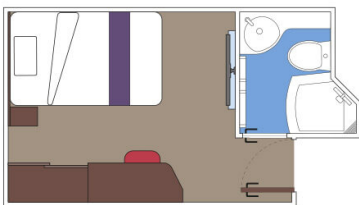

### Εσωτερική Bella Guaranteed - IB

Η Εσωτερική Καμπίνα Bella Guarantee IB, έχει χωρητικότητα περίπου 10 τ.μ. και περιλαμβάνει δύο μονά κρεβάτια τα οποία κατόπιν αιτήματος μπορούν να μετατραπούν σε ένα διπλό. Επιπλέον περιλαμβάνει αναπαυτική πολυθρόνα, ευρύχωρη ντουλάπα, μπάνιο με ντουζιέρα, στεγνωτήρα μαλλιών, τηλεόραση, τηλέφωνο, Wi-Fi με χρέωση, μίνι μπαρ, χρηματοκιβώτιο και κλιματισμό.