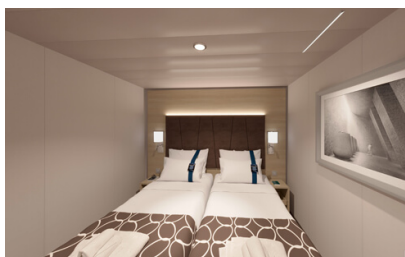

Εσωτερική Deluxe Fantastica κατάστρωμα 15-21 - IR2
Η Εσωτερική Deluxe Fantastica IR2, βρίσκεται στο 15ο – 21ο κατάστρωμα, έχει χωρητικότητα 15 τ.μ. και περιλαμβάνει δύο μονά κρεβάτια τα οποία κατόπιν αιτήματος μπορούν να μετατραπούν σε ένα διπλό. Επιπλέον περιλαμβάνει ευρύχωρη ντουλάπα, αναπαυτική πολυθρόνα, μπάνιο με ντουζιέρα, στεγνωτήρα μαλλιών, τηλεόραση, Wi-Fi με χρέωση, τηλέφωνο, μίνι μπαρ, χρηματοκιβώτιο και κλιματισμό.