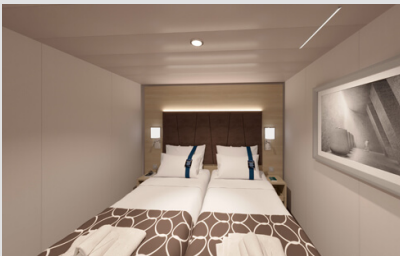

Οι Καμπίνες

Εσωτερική Bella Guaranteed - IB

Η Εσωτερική Καμπίνα Bella Guarantee IB, έχει χωρητικότητα περίπου 10 τ.μ. και περιλαμβάνει δύο μονά κρεβάτια τα οποία κατόπιν αιτήματος μπορούν να μετατραπούν σε ένα διπλό. Επιπλέον περιλαμβάνει αναπαυτική πολυθρόνα, ευρύχωρη ντουλάπα, μπάνιο με ντουζιέρα, στεγνωτήρα μαλλιών, τηλεόραση, τηλέφωνο, Wi-Fi με χρέωση, μίνι μπαρ, χρηματοκιβώτιο και κλιματισμό.