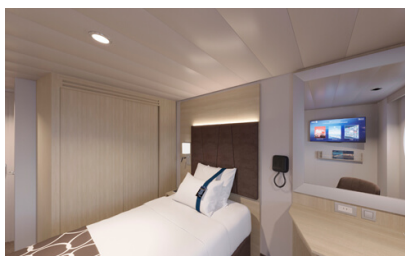

Οι Καμπίνες

Εσωτερική Bella Guaranteed - IB

Η Εσωτερική Καμπίνα Bella Guarantee IB, έχει χωρητικότητα περίπου 10 τ.μ. και περιλαμβάνει δύο μονά κρεβάτια τα οποία κατόπιν αιτήματος μπορούν να μετατραπούν σε ένα διπλό. Επιπλέον περιλαμβάνει αναπαυτική πολυθρόνα, ευρύχωρη ντουλάπα, μπάνιο με ντουζιέρα, στεγνωτήρα μαλλιών, τηλεόραση, τηλέφωνο, Wi-Fi με χρέωση, μίνι μπαρ, χρηματοκιβώτιο και κλιματισμό.

Εξωτερική Bella Guaranteed - OB
Η Εξωτερική Καμπίνα Bella Guarantee OB, έχει χωρητικότητα 12-25 τ.μ. και περιλαμβάνει δύο μονά κρεβάτια τα οποία κατόπιν αιτήματος μπορούν να μετατραπούν σε ένα διπλό. Επιπλέον περιλαμβάνει αναπαυτική πολυθρόνα, ευρύχωρη ντουλάπα, μπάνιο με ντουζιέρα, στεγνωτήρα μαλλιών, τηλεόραση, τηλέφωνο, Wi-Fi με χρέωση, μίνι μπαρ, χρηματοκιβώτιο και κλιματισμό.