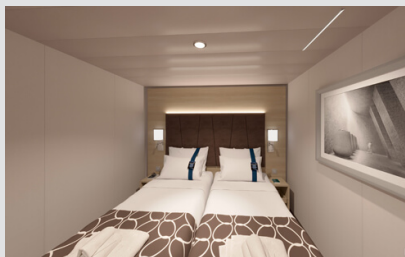

Εσωτερική Deluxe Fantastica κατάστρωμα 5-14 - IR1
Η Εσωτερική Deluxe Fantastica IR1, βρίσκεται στο 5ο – 14ο κατάστρωμα, έχει χωρητικότητα 15 τ.μ. και περιλαμβάνει δύο μονά κρεβάτια τα οποία κατόπιν αιτήματος μπορούν να μετατραπούν σε ένα διπλό. Επιπλέον περιλαμβάνει ευρύχωρη ντουλάπα, αναπαυτική πολυθρόνα, μπάνιο με ντουζιέρα, στεγνωτήρα μαλλιών, τηλεόραση, Wi-Fi με χρέωση, τηλέφωνο, μίνι μπαρ, χρηματοκιβώτιο και κλιματισμό.