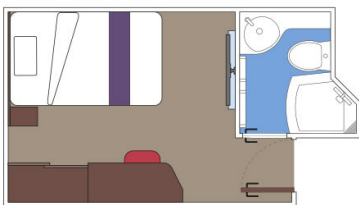

Οι Καμπίνες

Εσωτερική Bella Guaranteed - IB

Η Εσωτερική Καμπίνα Bella Guarantee IB, έχει χωρητικότητα περίπου 10 τ.μ. και περιλαμβάνει δύο μονά κρεβάτια τα οποία κατόπιν αιτήματος μπορούν να μετατραπούν σε ένα διπλό. Επιπλέον περιλαμβάνει αναπαυτική πολυθρόνα, ευρύχωρη ντουλάπα, μπάνιο με ντουζιέρα, στεγνωτήρα μαλλιών, τηλεόραση, τηλέφωνο, Wi-Fi με χρέωση, μίνι μπαρ, χρηματοκιβώτιο και κλιματισμό.

Εσωτερική Studio Fantastica κατάστρωμα 11-19 - IS

Η Εσωτερική Studio Fantastica IS, βρίσκεται στο 11ο – 19ο κατάστρωμα, έχει χωρητικότητα 10 τ.μ. και περιλαμβάνει δύο μονά κρεβάτια τα οποία κατόπιν αιτήματος μπορούν να μετατραπούν σε ένα διπλό. Επιπλέον περιλαμβάνει ευρύχωρη ντουλάπα, μπάνιο με ντουζιέρα, στεγνωτήρα μαλλιών, τηλεόραση, τηλέφωνο, Wi-Fi με χρέωση, μίνι μπαρ, χρηματοκιβώτιο και κλιματισμό.