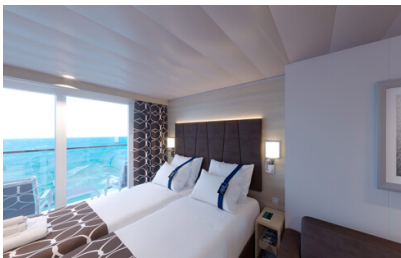

Μπαλκόνι Deluxe Fantastica Περιορισμένη θέα κατάστρωμα 15-16 - BP

Η Καμπίνα με μπαλκόνι Deluxe Fantastica BP, βρίσκεται στο 15ο - 16ο κατάστρωμα, έχει χωρητικότητα 17 τ.μ. και περιλαμβάνει μπαλκόνι περίπου 6-8 τ.μ., δύο μονά κρεβάτια τα οποία κατόπιν αιτήματος μπορούν να μετατραπούν σε ένα διπλό. Επιπλέον περιλαμβάνει ευρύχωρη ντουλάπα, καθιστικό με καναπέ, μπάνιο με ντουζιέρα, στεγνωτήρα μαλλιών, τηλεόραση, τηλέφωνο, Wi-Fi με χρέωση, μίνι μπαρ, χρηματοκιβώτιο, κλιματισμό και μπαλκόνι με περιορισμένη θέα.