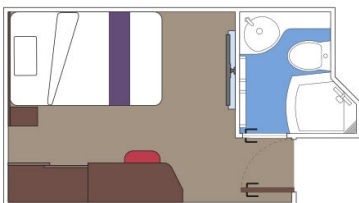

Οι Καμπίνες

Εσωτερική Bella Guaranteed - IB

Η Εσωτερική Καμπίνα Bella Guarantee IB, έχει χωρητικότητα περίπου 10 τ.μ. και περιλαμβάνει δύο μονά κρεβάτια τα οποία κατόπιν αιτήματος μπορούν να μετατραπούν σε ένα διπλό. Επιπλέον περιλαμβάνει αναπαυτική πολυθρόνα, ευρύχωρη ντουλάπα, μπάνιο με ντουζιέρα, στεγνωτήρα μαλλιών, τηλεόραση, τηλέφωνο, Wi-Fi με χρέωση, μίνι μπαρ, χρηματοκιβώτιο και κλιματισμό.

Εσωτερική Studio Fantastica κατάστρωμα 11-19 - IS

Η Εσωτερική Studio Fantastica IS, βρίσκεται στο 11ο – 19ο κατάστρωμα, έχει χωρητικότητα 10 τ.μ. και περιλαμβάνει δύο μονά κρεβάτια τα οποία κατόπιν αιτήματος μπορούν να μετατραπούν σε ένα διπλό. Επιπλέον περιλαμβάνει ευρύχωρη ντουλάπα, μπάνιο με ντουζιέρα, στεγνωτήρα μαλλιών, τηλεόραση, τηλέφωνο, Wi-Fi με χρέωση, μίνι μπαρ, χρηματοκιβώτιο και κλιματισμό.