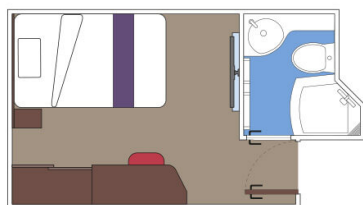

Οι Καμπίνες

Εσωτερική Bella Guaranteed - IB

Η Εσωτερική Καμπίνα Bella Guarantee IB, έχει χωρητικότητα περίπου 10 τ.μ. και περιλαμβάνει δύο μονά κρεβάτια τα οποία κατόπιν αιτήματος μπορούν να μετατραπούν σε ένα διπλό. Επιπλέον περιλαμβάνει αναπαυτική πολυθρόνα, ευρύχωρη ντουλάπα, μπάνιο με ντουζιέρα, στεγνωτήρα μαλλιών, τηλεόραση, τηλέφωνο, Wi-Fi με χρέωση, μίνι μπαρ, χρηματοκιβώτιο και κλιματισμό.

Εσωτερική Studio Fantastica κατάστρωμα 11-19 - IS

Η Εσωτερική Studio Fantastica IS, βρίσκεται στο 11ο – 19ο κατάστρωμα, έχει χωρητικότητα 10 τ.μ. και περιλαμβάνει δύο μονά κρεβάτια τα οποία κατόπιν αιτήματος μπορούν να μετατραπούν σε ένα διπλό. Επιπλέον περιλαμβάνει ευρύχωρη ντουλάπα, μπάνιο με ντουζιέρα, στεγνωτήρα μαλλιών, τηλεόραση, τηλέφωνο, Wi-Fi με χρέωση, μίνι μπαρ, χρηματοκιβώτιο και κλιματισμό.