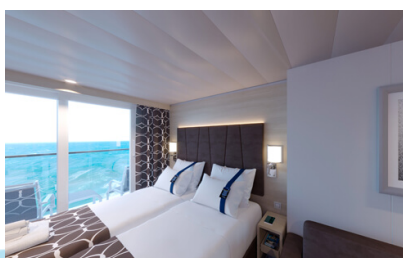

Μπαλκόνι Deluxe Fantastica (Promenade view) κατάστρωμα 10-11 - PR1

Η Καμπίνα με εσωτερικό μπαλκόνι Deluxe Fantastica PR1, βρίσκεται στο 8ο - 10ο κατάστρωμα, έχει χωρητικότητα περίπου 17 τ.μ. και περιλαμβάνει μπαλκόνι περίπου 6-8 τ.μ., δύο μονά κρεβάτια τα οποία κατόπιν αιτήματος μπορούν να μετατραπούν σε ένα διπλό. Επιπλέον περιλαμβάνει ευρύχωρη ντουλάπα, μπάνιο με ντουζιέρα ή μπανιέρα, καθιστικό με καναπέ, στεγνωτήρα μαλλιών, τηλεόραση, τηλέφωνο, Wi-Fi με χρέωση, μίνι μπαρ, χρηματοκιβώτιο και κλιματισμό.