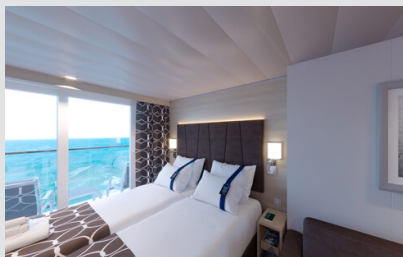

Μπαλκόνι Bella Guaranteed - BB

Η Καμπίνα με μπαλκόνι Bella Guarantee BB, έχει χωρητικότητα 12-17 τ.μ. και το μπαλκόνι έχει χωρητικότητα 4-8 τ.μ. έχει δύο μονά κρεβάτια τα οποία κατόπιν αιτήματος μπορούν να μετατραπούν σε ένα διπλό. Επιπλέον περιλαμβάνει ευρύχωρη ντουλάπα, καθιστικό με καναπέ, μπάνιο με ντουζιέρα, στεγνωτήρα μαλλιών, τηλεόραση, τηλέφωνο, Wi-Fi με χρέωση, μίνι μπαρ, χρηματοκιβώτιο, κλιματισμό και μπαλκόνι.