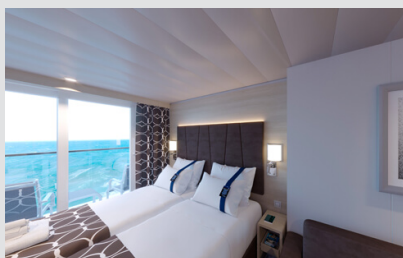

Μπαλκόνι Deluxe Fantastica (Promenade view) κατάστρωμα 12-14 - PR2

Η Καμπίνα με εσωτερικό μπαλκόνι Deluxe Fantastica PR2, βρίσκεται στο 12ο - 14ο κατάστρωμα, έχει χωρητικότητα περίπου 17 τ.μ. και περιλαμβάνει μπαλκόνι περίπου 6-8 τ.μ., δύο μονά κρεβάτια τα οποία κατόπιν αιτήματος μπορούν να μετατραπούν σε ένα διπλό. Επιπλέον περιλαμβάνει ευρύχωρη ντουλάπα, μπάνιο με ντουζιέρα ή μπανιέρα, καθιστικό με καναπέ, στεγνωτήρα μαλλιών, τηλεόραση, τηλέφωνο, Wi-Fi με χρέωση, μίνι μπαρ, χρηματοκιβώτιο και κλιματισμό.