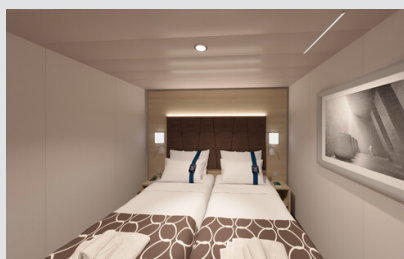

Οι Καμπίνες

Εσωτερική Bella Guaranteed - IB

Η Εσωτερική Καμπίνα Bella Guarantee IB, έχει χωρητικότητα περίπου 10 τ.μ. και περιλαμβάνει δύο μονά κρεβάτια τα οποία κατόπιν αιτήματος μπορούν να μετατραπούν σε ένα διπλό. Επιπλέον περιλαμβάνει αναπαυτική πολυθρόνα, ευρύχωρη ντουλάπα, μπάνιο με ντουζιέρα, στεγνωτήρα μαλλιών, τηλεόραση, τηλέφωνο, Wi-Fi με χρέωση, μίνι μπαρ, χρηματοκιβώτιο και κλιματισμό.