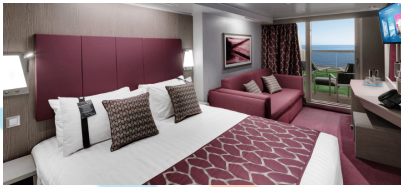

ΜΠΑΛΚΟΝΙ DELUXE FANTASTICA ΚΑΤΑΣΤΡΩΜΑ 13-14 - BR3

Η Καμπίνα με μπαλκόνι Deluxe Fantastica BR3, βρίσκεται στο 13ο - 14ο κατάστρωμα, έχει χωρητικότητα περίπου 16-17 τ.μ. και περιλαμβάνει μπαλκόνι περίπου 5-6 τ.μ., δύο μονά κρεβάτια τα οποία κατόπιν αιτήματος μπορούν να μετατραπούν σε ένα διπλό. Επιπλέον περιλαμβάνει ευρύχωρη ντουλάπα, μπάνιο με ντουζιέρα ή μπανιέρα, νιπτήρα, καθιστικό με καναπέ, στεγνωτήρα μαλλιών, τηλεόραση, τηλέφωνο, Wi-Fi με χρέωση, μίνι μπαρ, χρηματοκιβώτιο και κλιματισμό.