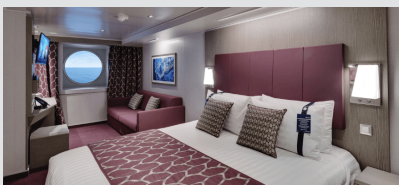

Οι Καμπίνες

ΕΣΩΤΕΡΙΚΗ BELLA GUARANTEED - IB

Η Εσωτερική Καμπίνα Bella Guarantee IB, έχει χωρητικότητα 14-28 τ.μ. και περιλαμβάνει δύο μονά κρεβάτια τα οποία κατόπιν αιτήματος μπορούν να μετατραπούν σε ένα διπλό. Επιπλέον περιλαμβάνει ευρύχωρη ντουλάπα, αναπαυτική πολυθρόνα, μπάνιο με ντουζιέρα, νιπτήρα, στεγνωτήρα μαλλιών, τηλεόραση, τηλέφωνο, Wi-Fi με χρέωση, μίνι μπαρ, χρηματοκιβώτιο και κλιματισμό.

ΕΞΩΤΕΡΙΚΗ BELLA GUARANTEED - OB

Η Εξωτερική Καμπίνα Bella Guarantee OB, βρίσκεται στο 5ο κατάστρωμα έχει χωρητικότητα 17 τ.μ. και περιλαμβάνει δύο μονά κρεβάτια τα οποία κατόπιν αιτήματος μπορούν να μετατραπούν σε ένα διπλό. Επιπλέον περιλαμβάνει ευρύχωρη ντουλάπα, αναπαυτική πολυθρόνα, μπάνιο με ντουζιέρα, νιπτήρα, στεγνωτήρα μαλλιών, τηλεόραση, τηλέφωνο, Wi-Fi με χρέωση, μίνι μπαρ, χρηματοκιβώτιο και κλιματισμό.