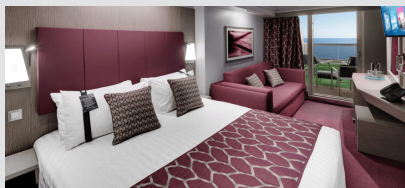

ΣΟΥΙΤΑ PREMIUM AUREA ME BEPANTA ΚΑΤΑΣΤΡΩΜΑ 9 - SLT

Η Σουίτα Premium Aurea με βεράντα SLT, βρίσκεται στο 9ο κατάστρωμα, έχει χωρητικότητα 28 τ.μ. και περιλαμβάνει μπαλκόνι χωρητικότητας περίπου 38 τ.μ., δύο μονά κρεβάτια τα οποία κατόπιν αιτήματος μπορούν να μετατραπούν σε ένα διπλό. Επιπλέον περιλαμβάνει ευρύχωρη ντουλάπα, καθιστικό με καναπέ, μπάνιο με ντουζιέρα ή μπανιέρα, νιπτήρα, στεγνωτήρα μαλλιών, τηλεόραση, τηλέφωνο, Wi-Fi με χρέωση, μίνι μπαρ, χρηματοκιβώτιο, κλιματισμό και μπαλκόνι.