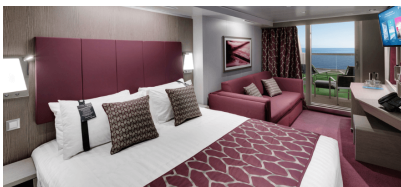

ΜΠΑΛΚΟΝΙ DELUXE FANTASTICA ΚΑΤΑΣΤΡΩΜΑ 9-10 - BR1

Η Καμπίνα με μπαλκόνι Deluxe Fantastica BR1, βρίσκεται στο 9ο - 10ο κατάστρωμα, έχει χωρητικότητα περίπου 16-17 τ.μ. και περιλαμβάνει μπαλκόνι περίπου 5-9 τ.μ., δύο μονά κρεβάτια τα οποία κατόπιν αιτήματος μπορούν να μετατραπούν σε ένα διπλό. Επιπλέον περιλαμβάνει ευρύχωρη ντουλάπα, μπάνιο με ντουζιέρα ή μπανιέρα, νιπτήρα, καθιστικό με καναπέ, στεγνωτήρα μαλλιών, τηλεόραση, τηλέφωνο, Wi-Fi με χρέωση, μίνι μπαρ, χρηματοκιβώτιο και κλιματισμό.