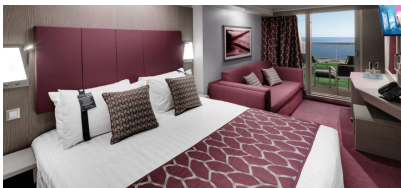

Η κρουαζιέρα που μελίσταρα ποτέ!

ΣΟΥΙΤΑ PREMIUM AUREA ΚΑΤΑΣΤΡΩΜΑ 9-15 - SL1

Η Σουίτα Premium Aurea SL1, βρίσκεται στο 9ο - 15ο κατάστρωμα, έχει χωρητικότητα 26-32 τ.μ. και περιλαμβάνει μπαλκόνι χωρητικότητας 3-14 τ.μ., δύο μονά κρεβάτια τα οποία κατόπιν αιτήματος μπορούν να μετατραπούν σε ένα διπλό. Επιπλέον περιλαμβάνει ευρύχωρη ντουλάπα, καθιστικό με καναπέ, μπάνιο με ντουζιέρα ή μπανιέρα, νιπτήρα, στεγνωτήρα μαλλιών, τηλεόραση, τηλέφωνο, Wi-Fi με χρέωση, μίνι μπαρ, χρηματοκιβώτιο, κλιματισμό και μπαλκόνι.