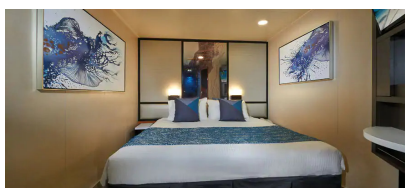

Εσωτερική Καμπίνα - IA

Η Εσωτερική καμπίνα είναι ο πιο προσιτός τρόπος για κρουαζιέρα. Με 12-25τμ υπάρχει χώρος για έως 4 επισκέπτες και περιλαμβάνουν δύο κάτω κρεβάτια που μετατρέπονται σε κρεβάτι queen size και φυσικά, θα έχετε υπηρεσία δωματίου και πολλές άλλες ανέσεις.