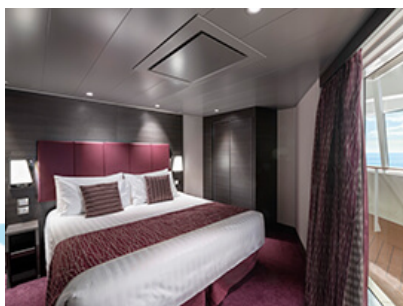

### ΣΟΥΙΤΑ PREMIUM AUREA ΚΑΤΑΣΤΡΩΜΑ 9-14 - SL1

Η Σουίτα Premium Aurea SL1, βρίσκεται στο 9ο - 14ο κατάστρωμα, έχει χωρητικότητα 25 τ.μ. και περιλαμβάνει μπαλκόνι χωρητικότητας 3-14 τ.μ., δύο μονά κρεβάτια τα οποία κατόπιν αιτήματος μπορούν να μετατραπούν σε ένα διπλό. Επιπλέον περιλαμβάνει ευρύχωρη ντουλάπα, καθιστικό με καναπέ, μπάνιο με ντουζιέρα ή μπανιέρα, στεγνωτήρα μαλλιών, τηλεόραση, τηλέφωνο, Wi-Fi με χρέωση, μίνι μπαρ, χρηματοκιβώτιο, κλιματισμό και μπαλκόνι.