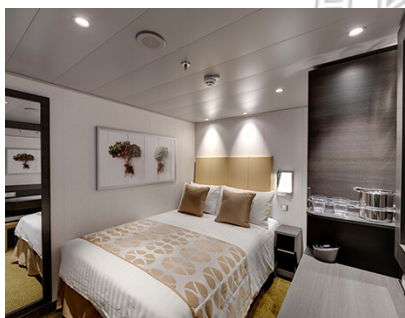

ΕΣΩΤΕΡΙΚΗ STUDIO FANTASTICA ΚΑΤΑΣΤΡΩΜΑ 5-14 - IS

Η Εσωτερική Studio Fantastica IS, βρίσκεται στο 5ο – 14ο κατάστρωμα, έχει χωρητικότητα 12 τ.μ. και περιλαμβάνει δύο μονά κρεβάτια τα οποία κατόπιν αιτήματος μπορούν να μετατραπούν σε ένα διπλό. Επιπλέον περιλαμβάνει αναπαυτική πολυθρόνα, ευρύχωρη ντουλάπα, μπάνιο με ντουζιέρα, στεγνωτήρα μαλλιών, τηλεόραση, τηλέφωνο, Wi-Fi με χρέωση, μίνι μπαρ, χρηματοκιβώτιο και κλιματισμό.