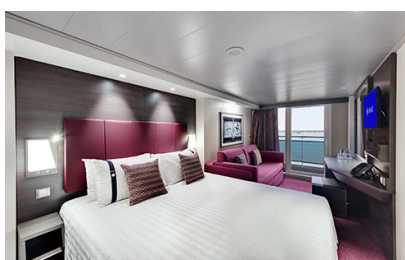

Μπαλκόνι Studio Fantastica κατάστρωμα 13-14 - BS
Η καμπίνα με Μπαλκόνι Studio Fantastica BS, βρίσκεται στο 13ο – 14ο κατάστρωμα, έχει χωρητικότητα περίπου 12 τ.μ., μπαλκόνι και περιλαμβάνει δύο μονά κρεβάτια τα οποία κατόπιν αιτήματος μπορούν να μετατραπούν σε ένα διπλό. Επιπλέον περιλαμβάνει ευρύχωρη ντουλάπα, μπάνιο με ντουζιέρα ή μπανιέρα, καθιστικό με καναπέ, στεγνωτήρα μαλλιών, τηλεόραση, τηλέφωνο, Wi-Fi με χρέωση, μίνι μπαρ, χρηματοκιβώτιο και κλιματισμό.