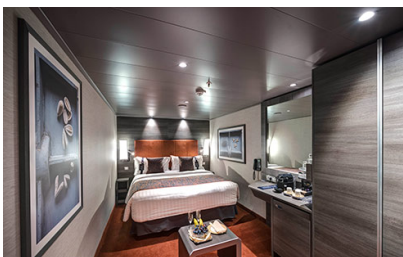

Η κρουαζιέρα σας καλύτερα της!

Σουίτα Εσωτερική MSC Yacht Club κατάστρωμα 14-16 - YIN

Η Εσωτερική Yacht Club Σουίτα YIN, βρίσκεται στο 14ο - 16ο κατάστρωμα, έχει χωρητικότητα 15 τ.μ. και περιλαμβάνει δύο μονά κρεβάτια τα οποία κατόπιν αιτήματος μπορούν να μετατραπούν σε ένα διπλό. Επιπλέον περιλαμβάνει ευρύχωρη ντουλάπα, καθιστικό με καναπέ, μπάνιο με ντουζιέρα ή μπανιέρα, στεγνωτήρα μαλλιών, τηλεόραση, Wi-Fi, τηλέφωνο, μίνι μπαρ, χρηματοκιβώτιο και κλιματισμό.