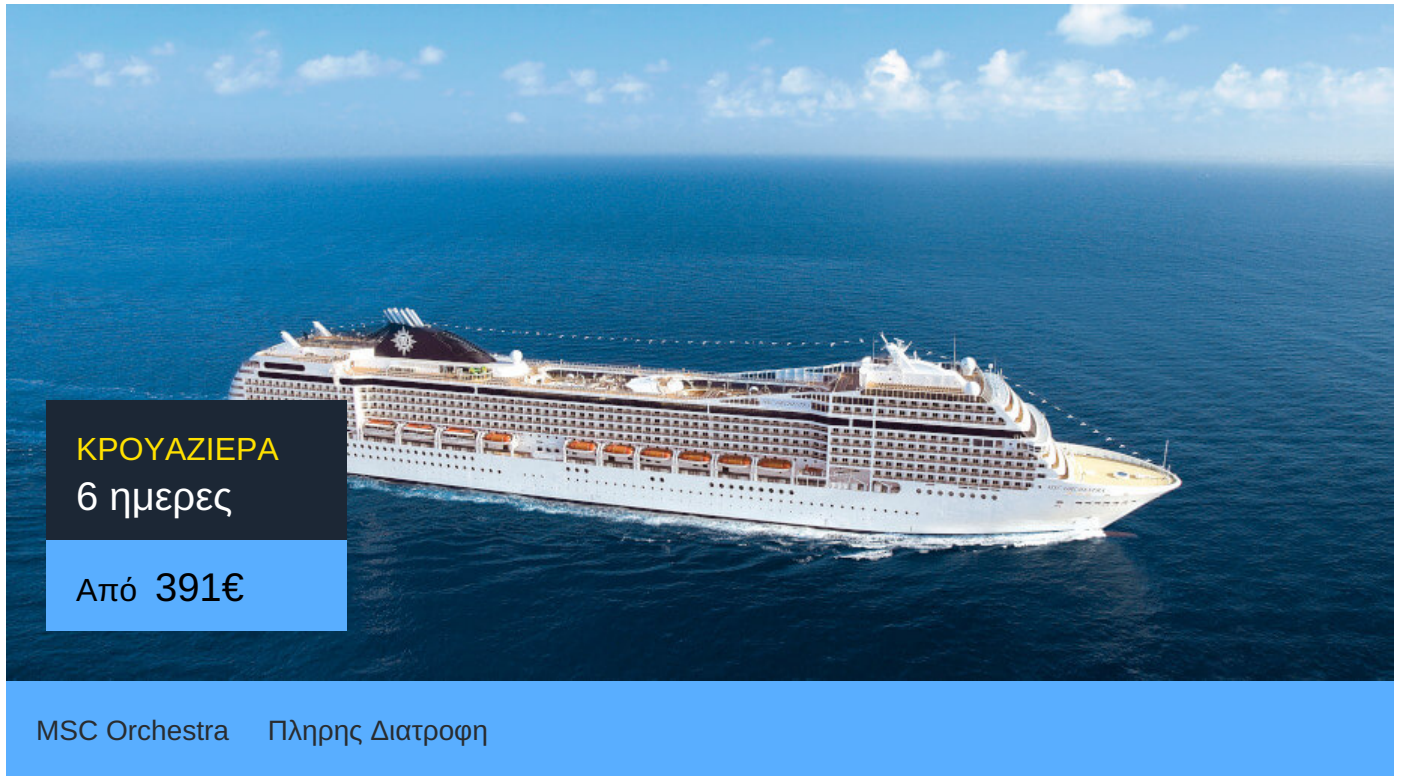

6ήμερη Κρουαζιέρα Marseille, Palma de Mallorca, Valencia, Civitavecchia, Livorno, Marseille

ΠΛΗΡΟΦΟΡΙΕΣ