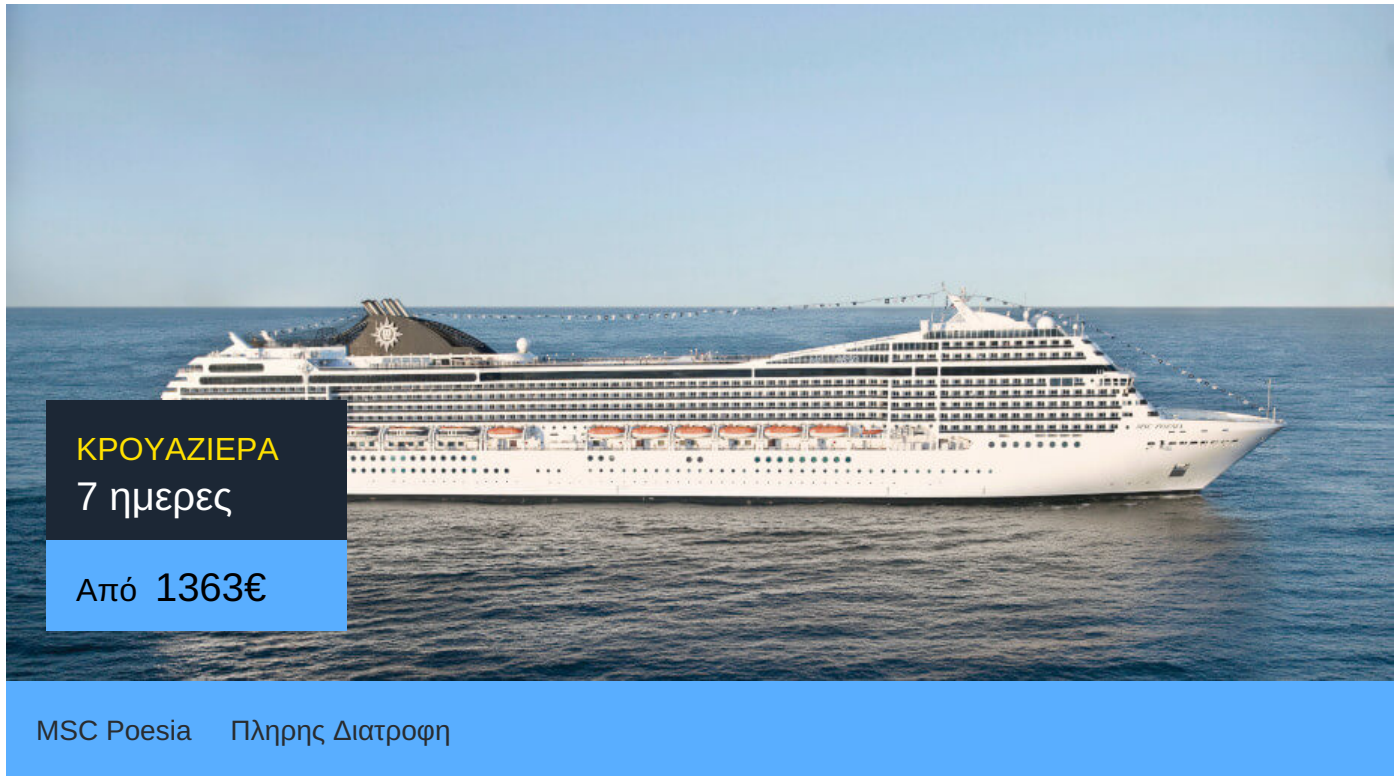

7ήμερη Κρουαζιέρα Copenhagen, Warnemunde, Haugesund, Eidfjord, Kristiansand, Oslo, Copenhagen

ΠΛΗΡΟΦΟΡΙΕΣ

ΗΜΕΡΑ	ΠΡΟΟΡΙΣΜΟΣ	ΑΦΙΞΗ	ΑΝΑΧΩΡΗΣΗ
Ημέρα 1	Κοπεγχάγη	-	18:00
Ημέρα 2	Βαρνεμούντε	08:00	17:00
Ημέρα 3	Εν πλω	N/:/A	N/:/A
Ημέρα 4	Χάουγκενσουντ	08:00	18:00
Ημέρα 5	Έιντφιορδ	08:00	17:00
Ημέρα 6	Κριστιανσάντ	12:00	20:00
Ημέρα 7	Όσλο	07:00	16:00
Ημέρα 8	Κοπεγχάγη	09:00	-

Primekrouaziera.gr
Η κρουαζιέρα στα καλύτερα της!

MSC Poesia

Το κρουαζιερόπλοιο MSC Poesia είναι μια ωδή στην ποίηση και στην ομορφιά. Αυτό το κρουαζιερόπλοιο συνδυάζει παραδοσιακή και σύγχρονη αρχιτεκτονική.

Οι κρουαζιέρες στο MSC Poesia είναι ένα υπερθέαμα. Θα βρεις το Zen Garden, έναν πανέμορφο κήπο μέσα στο κρουαζιερόπλοιο κι ένα εντυπωσιακό foyer. Θα γευτείς ιαπωνική κουζίνα στο εξωτικό Kaito Sushi Bar, με ζωγραφιές με γκέισες να σε κοιτάνε και σε ταξιδεύουν στην Άπω Ανατολή. Θα έχεις την ευκαιρία να φας και σε gourmet εστιατόρια. Θα πιείς εκλεκτά κρασιά στο Grappolo D' Oro και κοκτέιλ στο Mojito cocktail bar. Θα χαλαρώσεις στο βραβευμένο MSC Aurea Spa χάρη στο steam room, στη sauna και στα χαλαρωτικά μασάζ. Θα κάνεις πολλή γυμναστική εν πλω, θα παίξεις μπάσκετ ή tennis και θα ασκηθείς στο πλήρως εξοπλισμένο γυμναστήριο. Τα παιδιά θα διασκεδάσουν πολύ στην Stone Age and Dinosaur Play Area, θα παίξουν video games και θα κάνουν τα δικά τους παιδικά πάρτι στην DJ Disco. Μην ξεχάσεις να βουτήξεις στις τεράστιες πισίνες του κρουαζιερόπλοιου MSC Poesia και να πας στις κινηματογραφικές προβολές που γίνονται δίπλα στην πισίνα!