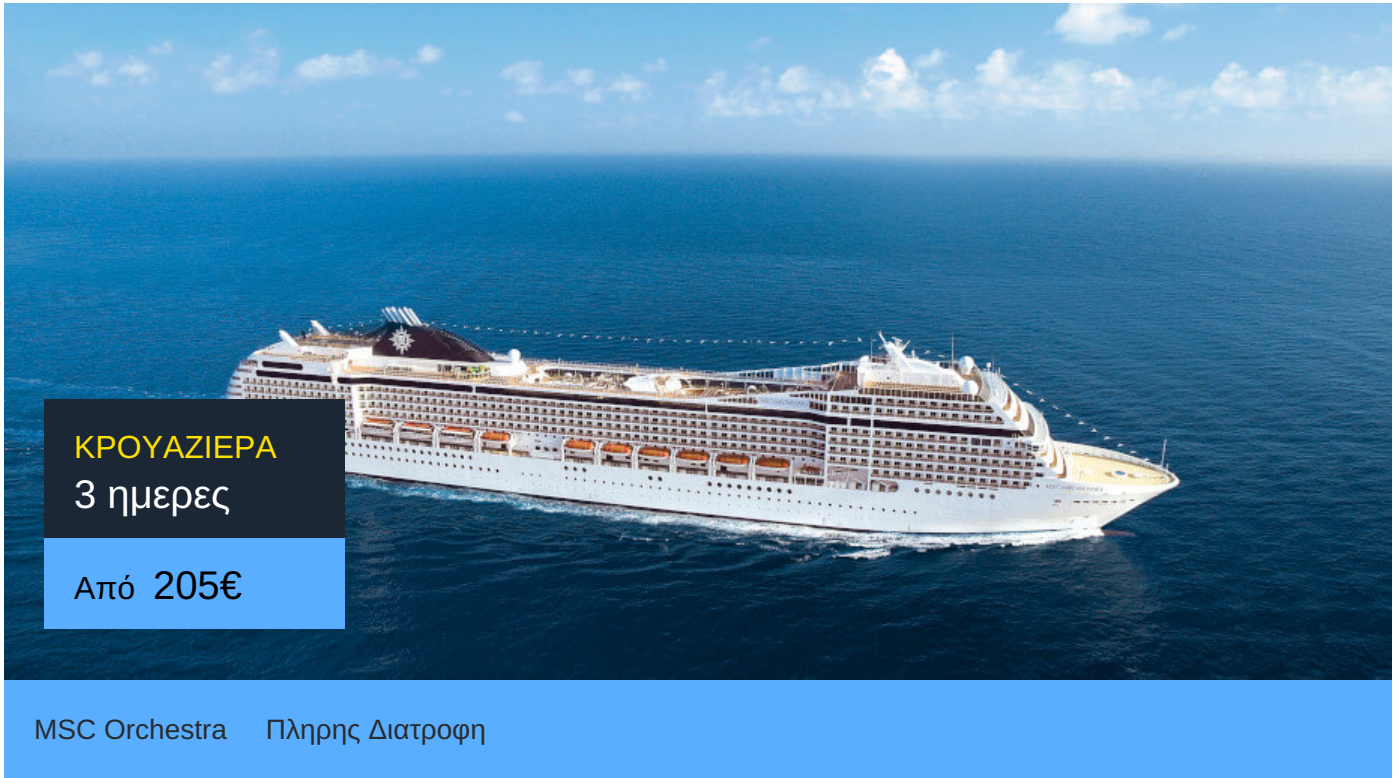

3ήμερη Κρουαζιέρα Valencia, Cagliari, Civitavecchia

ΠΛΗΡΟΦΟΡΙΕΣ