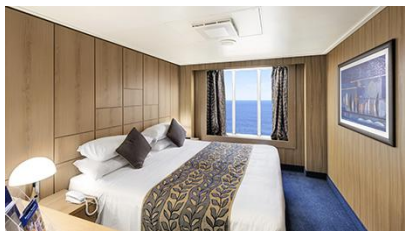

Εξωτερική Junior Fantastica κατάστρωμα 7-8 - OM1
Η Εξωτερική Καμπίνα Junior Fantastica OM1, βρίσκεται στο 7ο & 8ο κατάστρωμα και έχει χωρητικότητα 12-13 τ.μ. Περιλαμβάνει δύο μονά κρεβάτια τα οποία κατόπιν αιτήματος μπορούν να μετατραπούν σε ένα διπλό. Επιπλέον περιλαμβάνει ευρύχωρη ντουλάπα, αναπαυτική πολυθρόνα, μπάνιο με ντουζιέρα, στεγνωτήρα μαλλιών, τηλεόραση, τηλέφωνο, Wi-Fi με χρέωση, μίνι μπαρ, χρηματοκιβώτιο, κλιματισμό και παράθυρο.