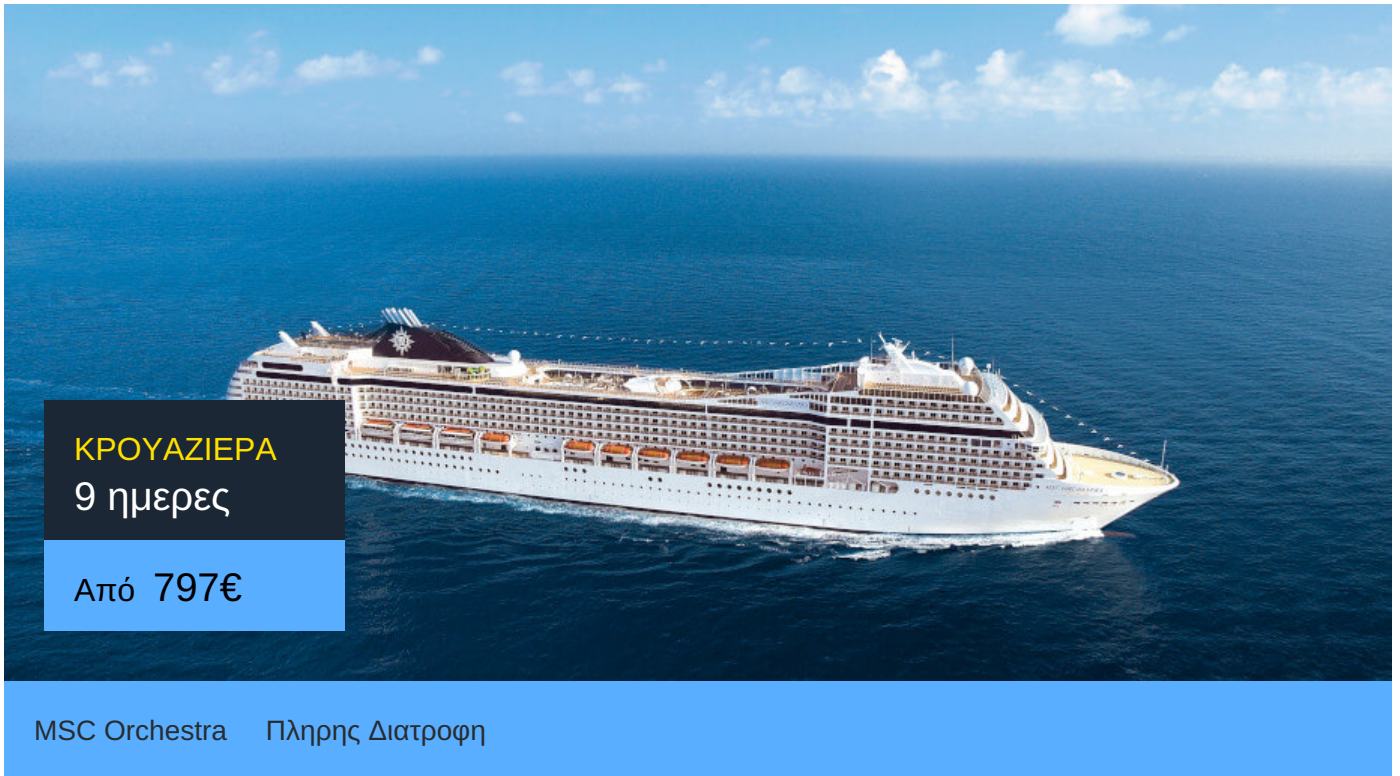

9ήμερη Κρουαζιέρα Malaga, Cadiz, Lisbon, Alicante, Mahon, Olbia, Genoa, Marseille, Barcelona

ΠΛΗΡΟΦΟΡΙΕΣ