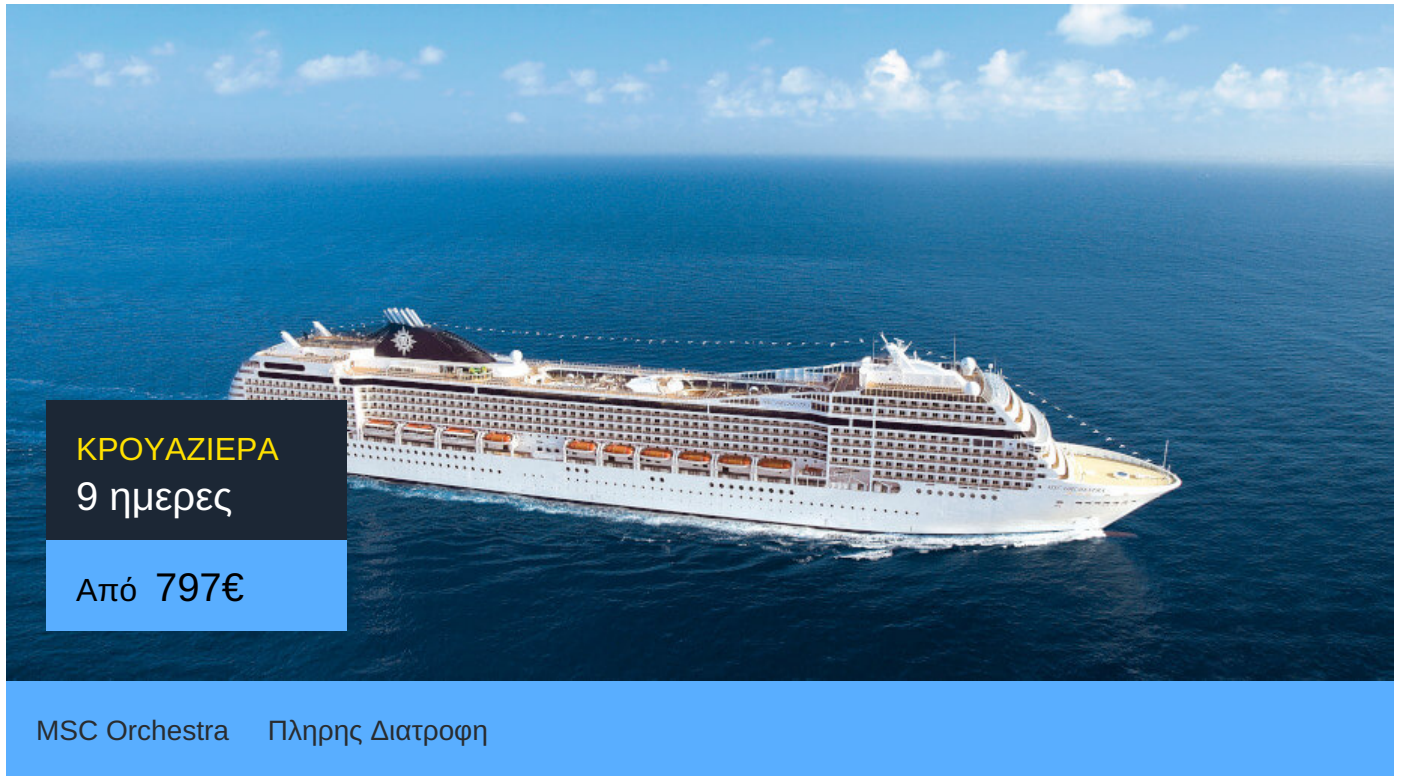

9ήμερη Κρουαζιέρα Malaga, Cadiz, Lisbon, Alicante, Mahon, Olbia, Genoa, Marseille, Barcelona

ΠΛΗΡΟΦΟΡΙΕΣ