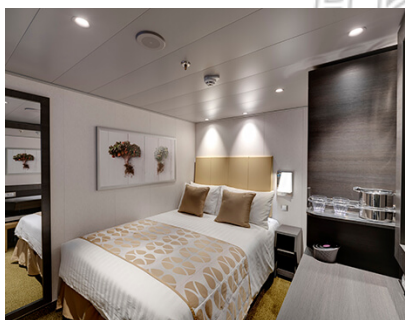

ΕΣΩΤΕΡΙΚΗ STUDIO FANTASTICA ΚΑΤΑΣΤΡΩΜΑ 5-14 - IS

Η Εσωτερική Studio Fantastica IS, βρίσκεται στο 5ο – 14ο κατάστρωμα, έχει χωρητικότητα 12 τ.μ. και περιλαμβάνει δύο μονά κρεβάτια τα οποία κατόπιν αιτήματος μπορούν να μετατραπούν σε ένα διπλό. Επιπλέον περιλαμβάνει αναπαυτική πολυθρόνα, ευρύχωρη ντουλάπα, μπάνιο με ντουζιέρα, στεγνωτήρα μαλλιών, τηλεόραση, τηλέφωνο, Wi-Fi με χρέωση, μίνι μπαρ, χρηματοκιβώτιο και κλιματισμό.