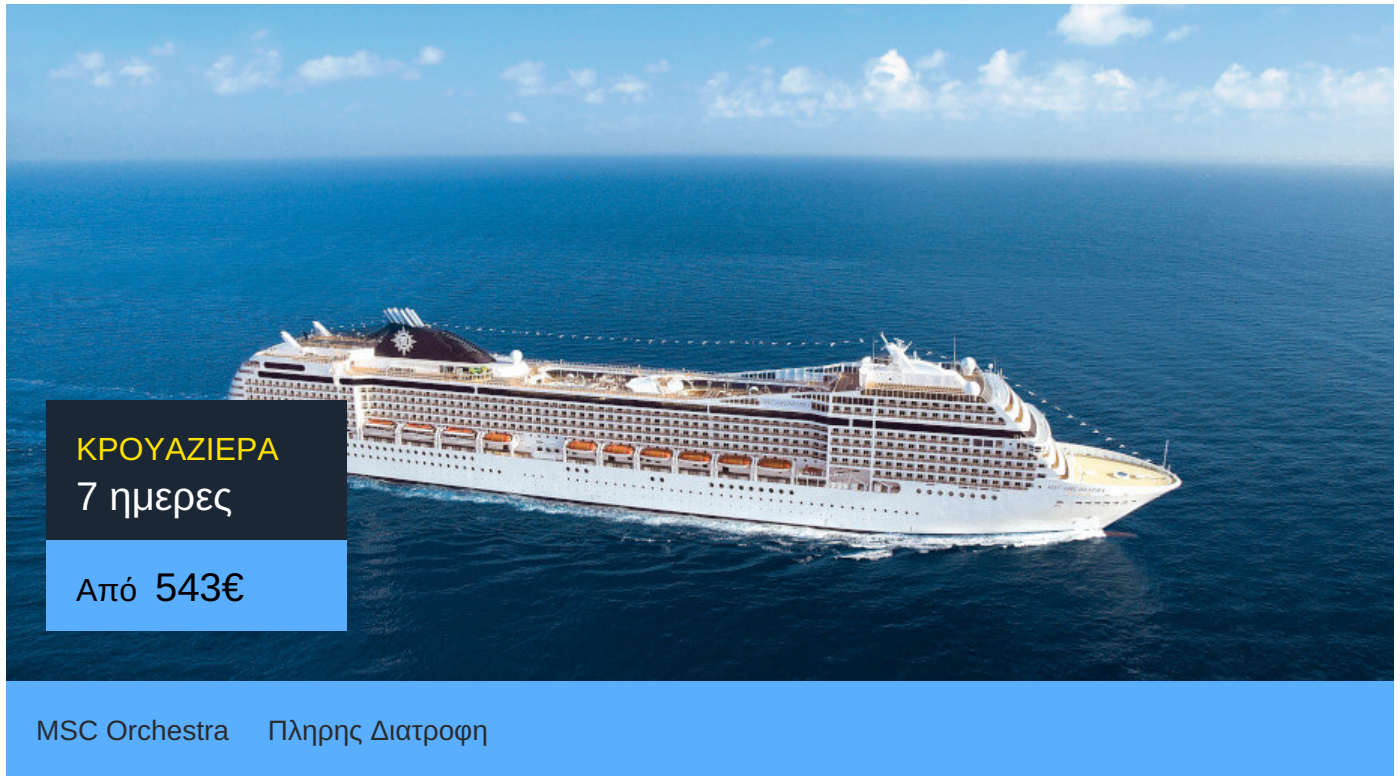

7ήμερη Κρουαζιέρα Cagliari, Civitavecchia, Livorno, Marseille, Palma de Mallorca, Valencia, Cagliari

ΠΛΗΡΟΦΟΡΙΕΣ