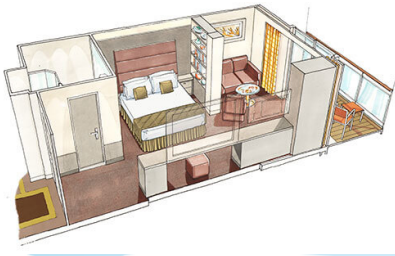

Σουίτα Deluxe MSC Yacht Club κατάστρωμα 16-19 - YC1

Η Σουίτα Deluxe Yacht Club YC1, βρίσκεται στο 16ο - 18ο κατάστρωμα, έχει χωρητικότητα 25 τ.μ. και περιλαμβάνει μπαλκόνι χωρητικότητας περίπου 8 τ.μ., δύο μονά κρεβάτια τα οποία κατόπιν αιτήματος μπορούν να μετατραπούν σε ένα διπλό. Επιπλέον περιλαμβάνει ευρύχωρη ντουλάπα, καθιστικό με καναπέ, μπάνιο με ντουζιέρα ή μπανιέρα, νιπτήρα, στεγνωτήρα μαλλιών, τηλεόραση, τηλέφωνο, Wi-Fi, μίνι μπαρ, χρηματοκιβώτιο, κλιματισμό και μπαλκόνι.