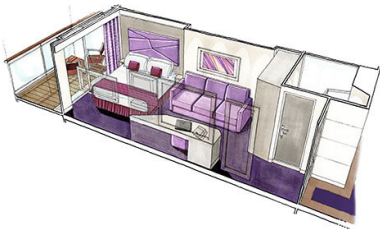

Εσωτερική Bella Guaranteed - IB

Η Εσωτερική Καμπίνα Bella Guarantee IB, έχει χωρητικότητα 14-28 τ.μ. και περιλαμβάνει δύο μονά κρεβάτια τα οποία κατόπιν αιτήματος μπορούν να μετατραπούν σε ένα διπλό. Επιπλέον περιλαμβάνει ευρύχωρη ντουλάπα, αναπαυτική πολυθρόνα, μπάνιο με ντουζιέρα, νιπτήρα, στεγνωτήρα μαλλιών, τηλεόραση, τηλέφωνο, Wi-Fi με χρέωση, μίνι μπαρ, χρηματοκιβώτιο και κλιματισμό.

Εξωτερική Bella Guaranteed - OB
Η Εξωτερική Καμπίνα Bella Guarantee OB, βρίσκεται στο 5ο κατάστρωμα έχει χωρητικότητα 17 τ.μ. και περιλαμβάνει δύο μονά κρεβάτια τα οποία κατόπιν αιτήματος μπορούν να μετατραπούν σε ένα διπλό. Επιπλέον περιλαμβάνει ευρύχωρη ντουλάπα, αναπαυτική πολυθρόνα, μπάνιο με ντουζιέρα, νιπτήρα, στεγνωτήρα μαλλιών, τηλεόραση, τηλέφωνο, Wi-Fi με χρέωση, μίνι μπαρ, χρηματοκιβώτιο και κλιματισμό.

Εξωτερική Deluxe Fantastica κατάστρωμα 5 - OR1

Η Εξωτερική Deluxe Fantastica OR1, βρίσκεται στο 5ο κατάστρωμα, έχει χωρητικότητα 17 τ.μ. και περιλαμβάνει δύο μονά κρεβάτια τα οποία κατόπιν αιτήματος μπορούν να μετατραπούν σε ένα διπλό. Επιπλέον περιλαμβάνει ευρύχωρη ντουλάπα, αναπαυτική πολυθρόνα, μπάνιο με ντουζιέρα, νιπτήρα, στεγνωτήρα μαλλιών, τηλεόραση, τηλέφωνο, Wi-Fi με χρέωση, μίνι μπαρ, χρηματοκιβώτιο και κλιματισμό και παράθυρο με θέα στη θάλασσα.

Μπαλκόνι Bella Guaranteed - BB

Η Καμπίνα με μπαλκόνι Bella Guarantee BB, έχει χωρητικότητα 16-17 τ.μ. και το μπαλκόνι έχει χωρητικότητα 5-9 τ.μ. έχει δύο μονά κρεβάτια τα οποία κατόπιν αιτήματος μπορούν να μετατραπούν σε ένα διπλό. Επιπλέον περιλαμβάνει ευρύχωρη ντουλάπα, καθιστικό με καναπέ, μπάνιο με ντουζιέρα, νιπτήρα, στεγνωτήρα μαλλιών, τηλεόραση, τηλέφωνο, Wi-Fi με χρέωση, μίνι μπαρ, χρηματοκιβώτιο, κλιματισμό και μπαλκόνι.