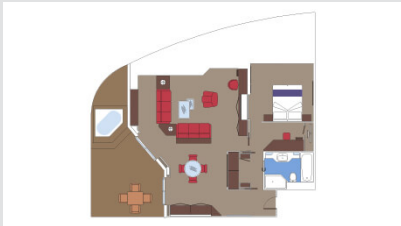

Σουίτα Εσωτερική MSC Yacht Club κατάστρωμα 16-18 - YIN

Η Εσωτερική Yacht Club Σουίτα YIN, βρίσκεται στο 16ο - 18ο κατάστρωμα, έχει χωρητικότητα 21 τ.μ. και περιλαμβάνει δύο μονά κρεβάτια τα οποία κατόπιν αιτήματος μπορούν να μετατραπούν σε ένα διπλό. Επιπλέον περιλαμβάνει ευρύχωρη ντουλάπα, καθιστικό με καναπέ, μπάνιο με ντουζιέρα ή μπανιέρα, νιπτήρα, στεγνωτήρα μαλλιών, τηλεόραση, τηλέφωνο, Wi-Fi, μίνι μπαρ, χρηματοκιβώτιο και κλιματισμό.

Σουίτα Deluxe MSC Yacht Club κατάστρωμα 16-19 - YC1

Η Σουίτα Deluxe Yacht Club YC1, βρίσκεται στο 16ο - 18ο κατάστρωμα, έχει χωρητικότητα 25 τ.μ. και περιλαμβάνει μπαλκόνι χωρητικότητας περίπου 8 τ.μ., δύο μονά κρεβάτια τα οποία κατόπιν αιτήματος μπορούν να μετατραπούν σε ένα διπλό. Επιπλέον περιλαμβάνει ευρύχωρη ντουλάπα, καθιστικό με καναπέ, μπάνιο με ντουζιέρα ή μπανιέρα, νιπτήρα, στεγνωτήρα μαλλιών, τηλεόραση, τηλέφωνο, Wi-Fi, μίνι μπαρ, χρηματοκιβώτιο, κλιματισμό και μπαλκόνι.

Σουίτα Deluxe MSC Grand Yacht Club κατάστρωμα 16-19 - YCP

Η Σουίτα Grand Yacht Club YCP, βρίσκεται στο 16ο - 19ο κατάστρωμα, έχει χωρητικότητα 25-43 τ.μ. και περιλαμβάνει μπαλκόνι χωρητικότητας περίπου 8-12 τ.μ., δύο μονά κρεβάτια τα οποία κατόπιν αιτήματος μπορούν να μετατραπούν σε ένα διπλό. Επιπλέον περιλαμβάνει ευρύχωρη ντουλάπα, καθιστικό με καναπέ, μπάνιο με μπανιέρα, νιπτήρα, στεγνωτήρα μαλλιών, τηλεόραση, τηλέφωνο, Wi-Fi, μίνι μπαρ, χρηματοκιβώτιο, κλιματισμό και μπαλκόνι.

Σουίτα Royal MSC Yacht Club κατάστρωμα 16 - YC3
Η Σουίτα Royal Yacht Club YC3, βρίσκεται στο 16ο κατάστρωμα, έχει χωρητικότητα 62 τ.μ. και περιλαμβάνει μπαλκόνι χωρητικότητας 33 τ.μ. με ιδιωτικό τζακούζι και τραπεζαρία, ξεχωριστό καθιστικό και τραπεζαρία, μεγάλη ντουλάπα, μπάνιο με μπανιέρα και ντουζιέρα, νιπτήρα, στεγνωτήρα μαλλιών, τηλεόραση, τηλέφωνο Wi-Fi με χρέωση, μίνι μπαρ, χρηματοκιβώτιο, κλιματισμό και μπαλκόνι.