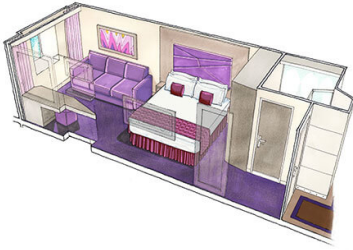

Εσωτερική Bella Guaranteed - IB

Η Εσωτερική Καμπίνα Bella Guarantee IB, έχει χωρητικότητα 14-28 τ.μ. και περιλαμβάνει δύο μονά κρεβάτια τα οποία κατόπιν αιτήματος μπορούν να μετατραπούν σε ένα διπλό. Επιπλέον περιλαμβάνει ευρύχωρη ντουλάπα, αναπαυτική πολυθρόνα, μπάνιο με ντουζιέρα, νιπτήρα, στεγνωτήρα μαλλιών, τηλεόραση, τηλέφωνο, Wi-Fi με χρέωση, μίνι μπαρ, χρηματοκιβώτιο και κλιματισμό.

Εσωτερική Deluxe Fantastica κατάστρωμα 5-10 - IR1
Η Εσωτερική Deluxe Fantastica IR1, βρίσκεται στο 5ο – 10ο κατάστρωμα, έχει χωρητικότητα 14 τ.μ. και περιλαμβάνει δύο μονά κρεβάτια τα οποία κατόπιν αιτήματος μπορούν να μετατραπούν σε ένα διπλό. Επιπλέον περιλαμβάνει ευρύχωρη ντουλάπα, αναπαυτική πολυθρόνα, μπάνιο με ντουζιέρα, νιπτήρα, στεγνωτήρα μαλλιών, τηλεόραση, τηλέφωνο, Wi-Fi με χρέωση, μίνι μπαρ, χρηματοκιβώτιο και κλιματισμό.

Εσωτερική Deluxe Fantastica κατάστρωμα 11-15 - IR2
Η Εσωτερική Deluxe Fantastica IR2, βρίσκεται στο 11ο – 15ο κατάστρωμα, έχει χωρητικότητα 14-16 τ.μ. και περιλαμβάνει δύο μονά κρεβάτια τα οποία κατόπιν αιτήματος μπορούν να μετατραπούν σε ένα διπλό. Επιπλέον περιλαμβάνει ευρύχωρη ντουλάπα, αναπαυτική πολυθρόνα, μπάνιο με ντουζιέρα, νιπτήρα, στεγνωτήρα μαλλιών, τηλεόραση, τηλέφωνο, Wi-Fi με χρέωση, μίνι μπαρ, χρηματοκιβώτιο και κλιματισμό.

Εξωτερική Bella Guaranteed - OB
Η Εξωτερική Καμπίνα Bella Guarantee OB, βρίσκεται στο 5ο κατάστρωμα έχει χωρητικότητα 17 τ.μ. και περιλαμβάνει δύο μονά κρεβάτια τα οποία κατόπιν αιτήματος μπορούν να μετατραπούν σε ένα διπλό. Επιπλέον περιλαμβάνει ευρύχωρη ντουλάπα, αναπαυτική πολυθρόνα, μπάνιο με ντουζιέρα, νιπτήρα, στεγνωτήρα μαλλιών, τηλεόραση, τηλέφωνο, Wi-Fi με χρέωση, μίνι μπαρ, χρηματοκιβώτιο και κλιματισμό.