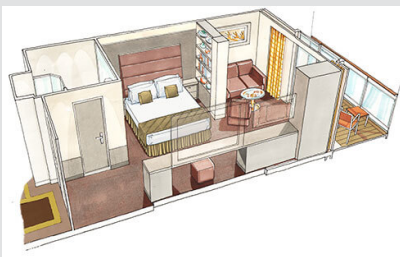

Σουίτα Deluxe MSC Grand Yacht Club κατάστρωμα 16-19 - YCP

Η Σουίτα Grand Yacht Club YCP, βρίσκεται στο 16ο - 19ο κατάστρωμα, έχει χωρητικότητα 25-43 τ.μ. και περιλαμβάνει μπαλκόνι χωρητικότητας περίπου 8-12 τ.μ., δύο μονά κρεβάτια τα οποία κατόπιν αιτήματος μπορούν να μετατραπούν σε ένα διπλό. Επιπλέον περιλαμβάνει ευρύχωρη ντουλάπα, καθιστικό με καναπέ, μπάνιο με μπανιέρα, νιπτήρα, στεγνωτήρα μαλλιών, τηλεόραση, τηλέφωνο, Wi-Fi, μίνι μπαρ, χρηματοκιβώτιο, κλιματισμό και μπαλκόνι.