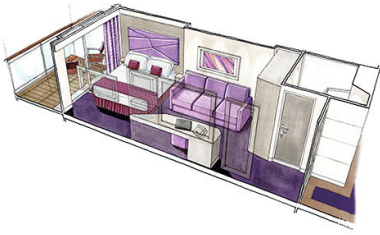

Μπαλκόνι Deluxe Fantastica κατάστρωμα 13-14 - BR3
Η Καμπίνα με μπαλκόνι Deluxe Fantastica BR3, βρίσκεται στο 13ο - 14ο κατάστρωμα, έχει χωρητικότητα περίπου 16-17 τ.μ. και περιλαμβάνει μπαλκόνι περίπου 5-6 τ.μ., δύο μονά κρεβάτια τα οποία κατόπιν αιτήματος μπορούν να μετατραπούν σε ένα διπλό. Επιπλέον περιλαμβάνει ευρύχωρη ντουλάπα, μπάνιο με ντουζιέρα ή μπανιέρα, νιπτήρα, καθιστικό με καναπέ, στεγνωτήρα μαλλιών, τηλεόραση, τηλέφωνο, Wi-Fi με χρέωση, μίνι μπαρ, χρηματοκιβώτιο και κλιματισμό.