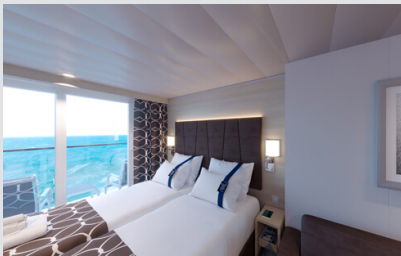

Μπαλκόνι Deluxe Fantastica κατάστρωμα 9-10 - BR1

Η Καμπίνα με μπαλκόνι Deluxe Fantastica BR1, βρίσκεται στο 9ο - 10ο κατάστρωμα, έχει χωρητικότητα περίπου 17 τ.μ. και περιλαμβάνει μπαλκόνι περίπου 3-8 τ.μ., δύο μονά κρεβάτια τα οποία κατόπιν αιτήματος μπορούν να μετατραπούν σε ένα διπλό. Επιπλέον περιλαμβάνει ευρύχωρη ντουλάπα, μπάνιο με ντουζιέρα ή μπανιέρα, καθιστικό με καναπέ, στεγνωτήρα μαλλιών, τηλεόραση, τηλέφωνο, Wi-Fi με χρέωση, μίνι μπαρ, χρηματοκιβώτιο και κλιματισμό.