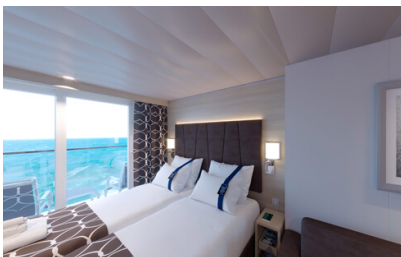

Μπαλκόνι Deluxe Fantastica κατάστρωμα 11-12 - BR2

Η Καμπίνα με μπαλκόνι Deluxe Fantastica BR2, βρίσκεται στο 11ο - 12ο κατάστρωμα, έχει χωρητικότητα περίπου 17 τ.μ. και περιλαμβάνει μπαλκόνι περίπου 3-10 τ.μ., δύο μονά κρεβάτια τα οποία κατόπιν αιτήματος μπορούν να μετατραπούν σε ένα διπλό. Επιπλέον περιλαμβάνει ευρύχωρη ντουλάπα, μπάνιο με ντουζιέρα ή μπανιέρα, καθιστικό με καναπέ, στεγνωτήρα μαλλιών, τηλεόραση, τηλέφωνο, Wi-Fi με χρέωση, μίνι μπαρ, χρηματοκιβώτιο και κλιματισμό.