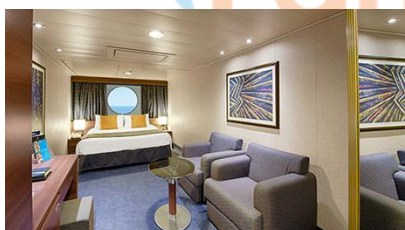

Εξωτερική Fantastica - OR2

Η Εξωτερική Καμπίνα Deluxe Fantastica OR2, βρίσκεται στο 8ο – 13ο κατάστρωμα και έχει χωρητικότητα 17 τ.μ. Περιλαμβάνει δύο μονά κρεβάτια τα οποία κατόπιν αιτήματος μπορούν να μετατραπούν σε ένα διπλό. Επιπλέον περιλαμβάνει ευρύχωρη ντουλάπα, μπάνιο με ντουζιέρα, αναπαυτική πολυθρόνα, νιπτήρα, στεγνωτήρα μαλλιών, τηλεόραση, τηλέφωνο, Wi-Fi με χρέωση, χρηματοκιβώτιο, κλιματισμό και παράθυρο.