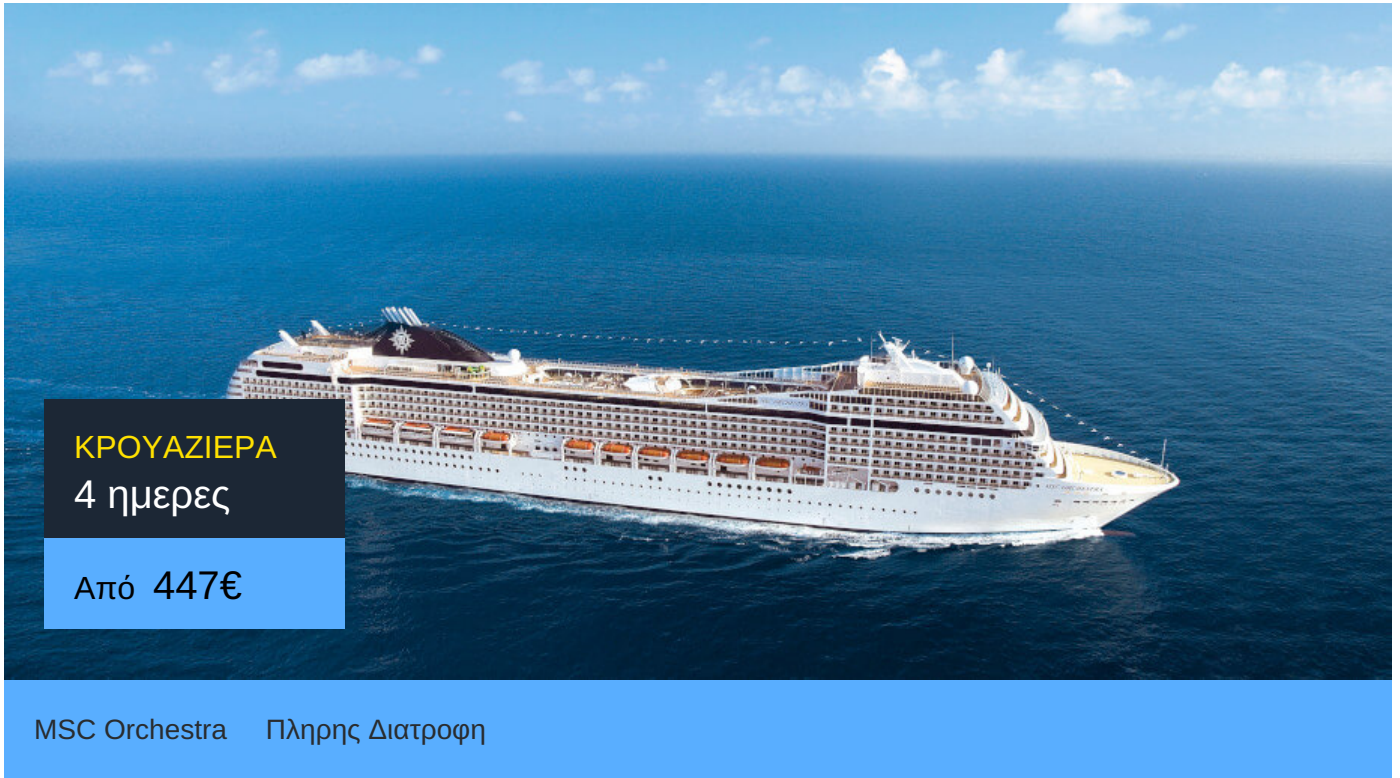

4ήμερη Κρουαζιέρα Αίγυπτος

ΠΛΗΡΟΦΟΡΙΕΣ