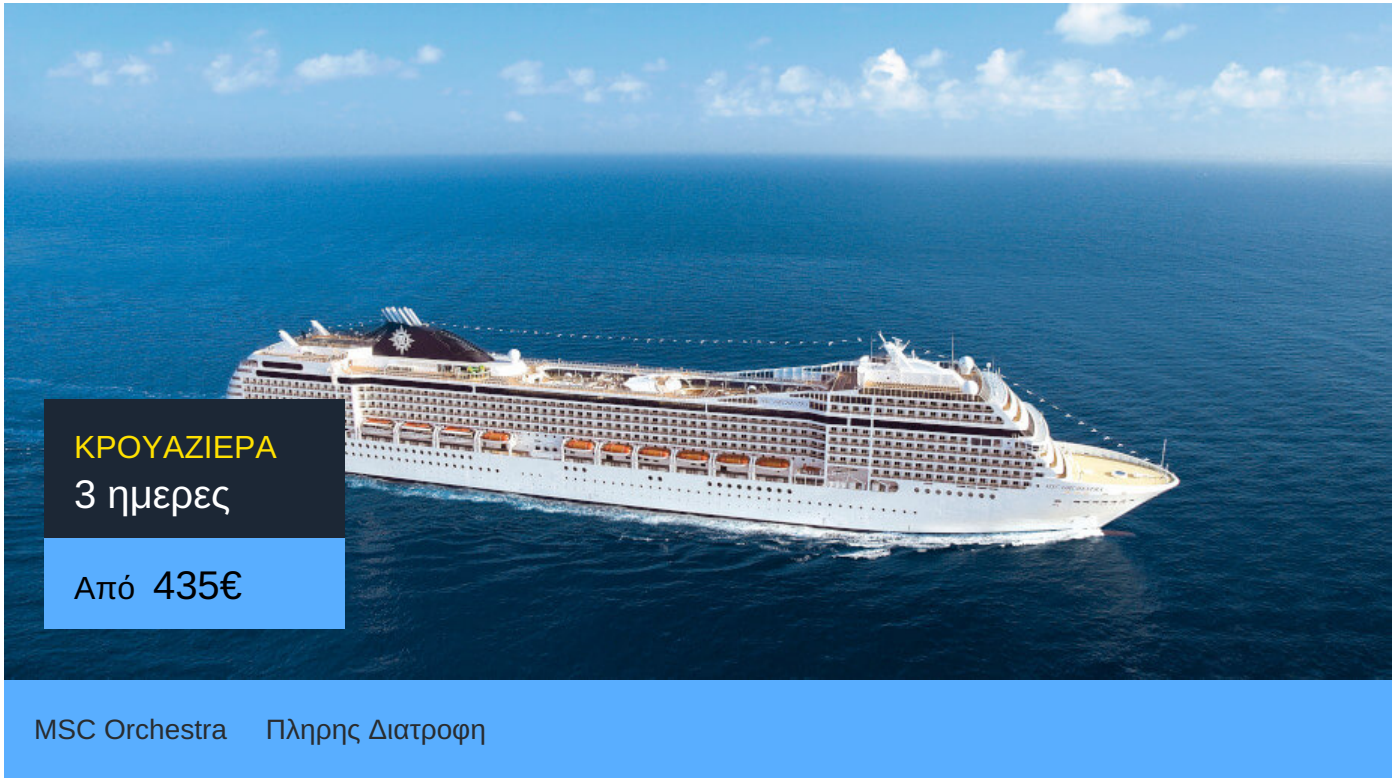

3ήμερη Κρουαζιέρα Genoa, Marseille, Barcelona, Genoa

ΠΛΗΡΟΦΟΡΙΕΣ