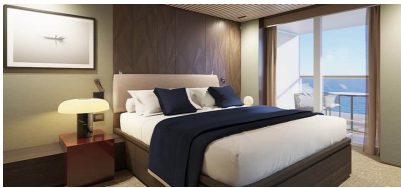

THE HAVEN 2-ΥΠΝΟΔΩΜΑΤΙΩΝ ΟΙΚΟΓΕΝΕΙΑΚΗ ΒΙΛΑ ΜΕ ΜΕΓΑΛΟ ΜΠΑΛΚΟΝΙ - Η5

Οι χλυδάτες αυτές καμπίνες βρίσκονται στην περιοχή Haven και προσφέρουν την ιδανική μεταχείριση για την οικογένεια. Περιλαμβάνουν δύο μπάνια, δύο υπνοδωμάτια, ένα με King-Size κρεβάτι και το δεύτερο με διπλό καναπέ κρεβάτι και έξτρα κρεβάτια που μπορούν να φιλοξενήσουν έως και 4 άτομα, ενώ έχουν χωρητικότητα 50-57τ.μ. ενώ το μπαλκόνι έχει χωρητικότητα 10-12τ.μ.