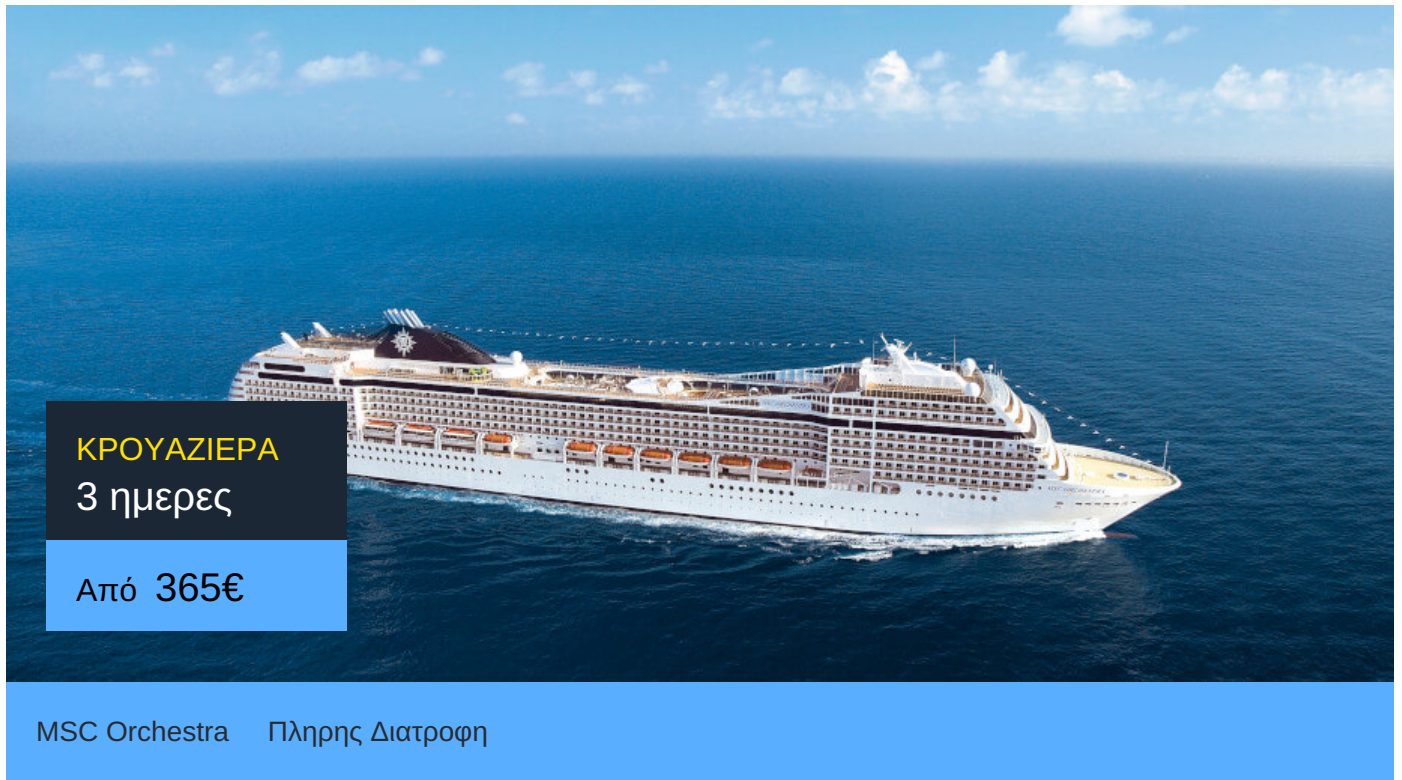

3ήμερη Κρουαζιέρα Genoa, Cannes, Olbia, Genoa

ΠΛΗΡΟΦΟΡΙΕΣ