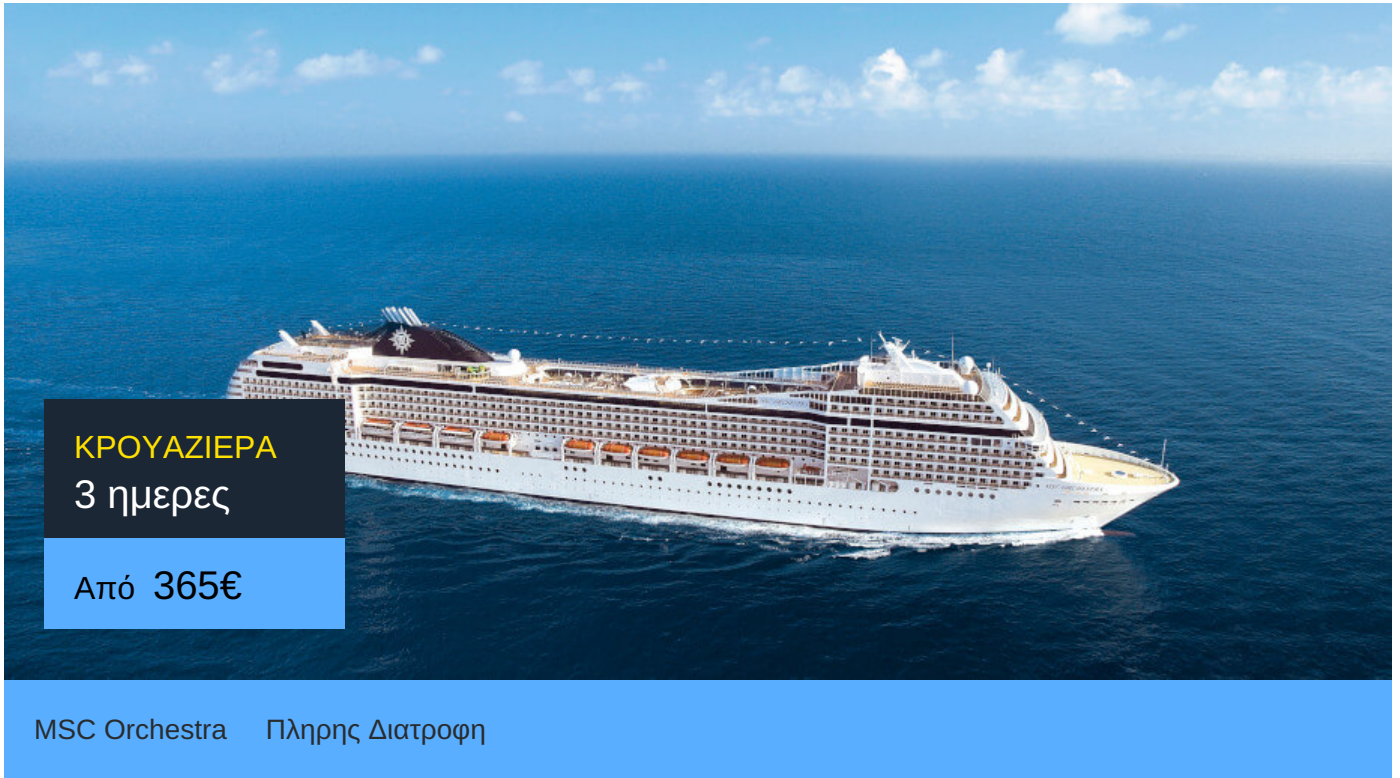

3ήμερη Κρουαζιέρα Genoa, Cannes, Olbia, Genoa

ΠΛΗΡΟΦΟΡΙΕΣ