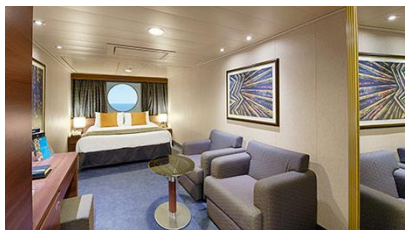

Εξωτερική Bella Guaranteed - OB

Η Εξωτερική Καμπίνα Bella Guarantee OB, περιλαμβάνει δύο μονά κρεβάτια τα οποία κατόπιν αιτήματος μπορούν να μετατραπούν σε ένα διπλό. Επιπλέον περιλαμβάνει ευρύχωρη ντουλάπα, αναπαυτική πολυθρόνα, μπάνιο με ντουζιέρα, νιπτήρα, στεγνωτήρα μαλλιών, τηλεόραση, τηλέφωνο, Wi-Fi με χρέωση, μίνι μπαρ, χρηματοκιβώτιο, κλιματισμό και παράθυρο με θέα.