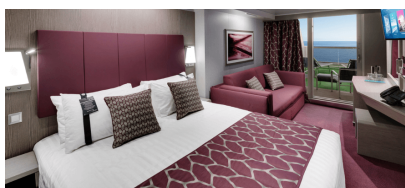

Η κρουαζιέρα που μελίσταρα ποτέ!

ΣΟΥΙΤΑ PREMIUM AUREA ΚΑΤΑΣΤΡΩΜΑ 9-15 - SL1

Η Σουίτα Premium Aurea SL1, βρίσκεται στο 9ο - 15ο κατάστρωμα, έχει χωρητικότητα 26-32 τ.μ. και περιλαμβάνει μπαλκόνι χωρητικότητας 3-14 τ.μ., δύο μονά κρεβάτια τα οποία κατόπιν αιτήματος μπορούν να μετατραπούν σε ένα διπλό. Επιπλέον περιλαμβάνει ευρύχωρη ντουλάπα, καθιστικό με καναπέ, μπάνιο με ντουζιέρα ή μπανιέρα, νιπτήρα, στεγνωτήρα μαλλιών, τηλεόραση, τηλέφωνο, Wi-Fi με χρέωση, μίνι μπαρ, χρηματοκιβώτιο, κλιματισμό και μπαλκόνι.