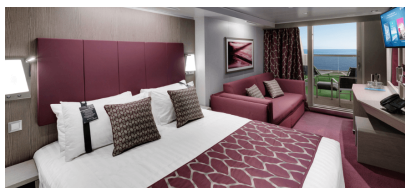

ΜΠΑΛΚΟΝΙ AUREA ΚΑΤΑΣΤΡΩΜΑ 9-15 - BA

Η Καμπίνα με Μπαλκόνι Aurea BA, βρίσκεται στο 9ο – 15ο κατάστρωμα, έχει χωρητικότητα 17 τ.μ. και περιλαμβάνει μπαλκόνι περίπου 5-9 τ.μ. δύο μονά κρεβάτια τα οποία κατόπιν αιτήματος μπορούν να μετατραπούν σε ένα διπλό. Επιπλέον περιλαμβάνει ευρύχωρη ντουλάπα, καθιστικό με καναπέ, μπάνιο με ντουζιέρα ή μπανιέρα, νιπτήρα στεγνωτήρα μαλλιών, τηλεόραση, τηλέφωνο, Wi-Fi με χρέωση, μίνι μπαρ, χρηματοκιβώτιο, κλιματισμό και μπαλκόνι.