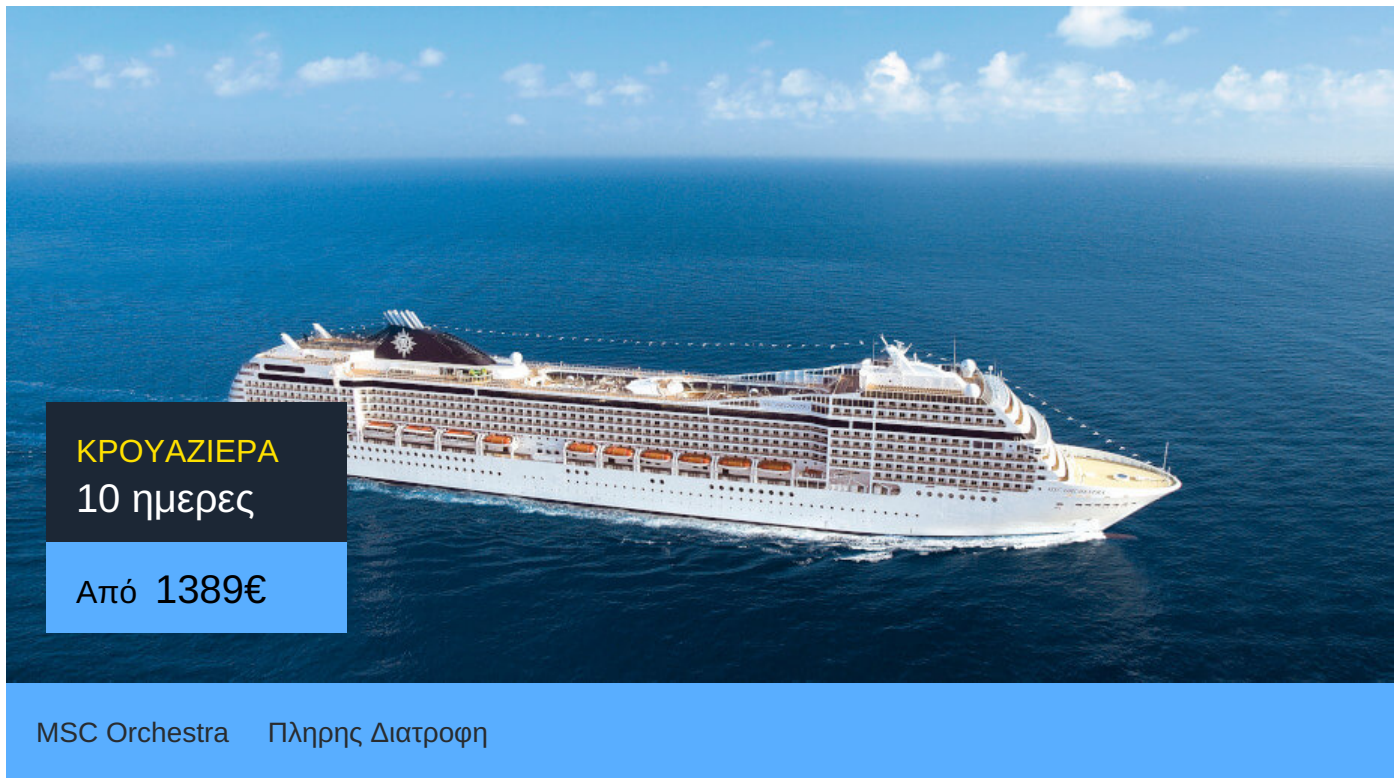

10ήμερη Κρουαζιέρα Marseille, Malaga, Cadiz, Lisbon, Alicante, Mahon, Olbia, Genoa, Marseille

ΠΛΗΡΟΦΟΡΙΕΣ