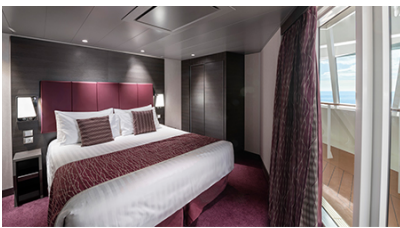

Η κρουαζιέρα στην καλύτερη τιμή!

Σουίτα Premium Aurea με jacuzzi κατάστρωμα 9-13 - SLJ
Η Σουίτα Premium Aurea με Τζακούζι SLJ, βρίσκεται στο 9ο – 13ο κατάστρωμα, έχει χωρητικότητα 27 τ.μ. και περιλαμβάνει βεράντα χωρητικότητας 26 – 30 τ.μ. με ιδιωτικό τζακούζι, δύο μονά κρεβάτια τα οποία κατόπιν αιτήματος μπορούν να μετατραπούν σε ένα διπλό. Επιπλέον περιλαμβάνει ευρύχωρη ντουλάπα, καθιστικό με καναπέ, μπάνιο με ντουζιέρα ή μπανιέρα, στεγνωτήρα μαλλιών, τηλεόραση, τηλέφωνο, Wi-Fi με χρέωση, μίνι μπαρ, χρηματοκιβώτιο και κλιματισμό.