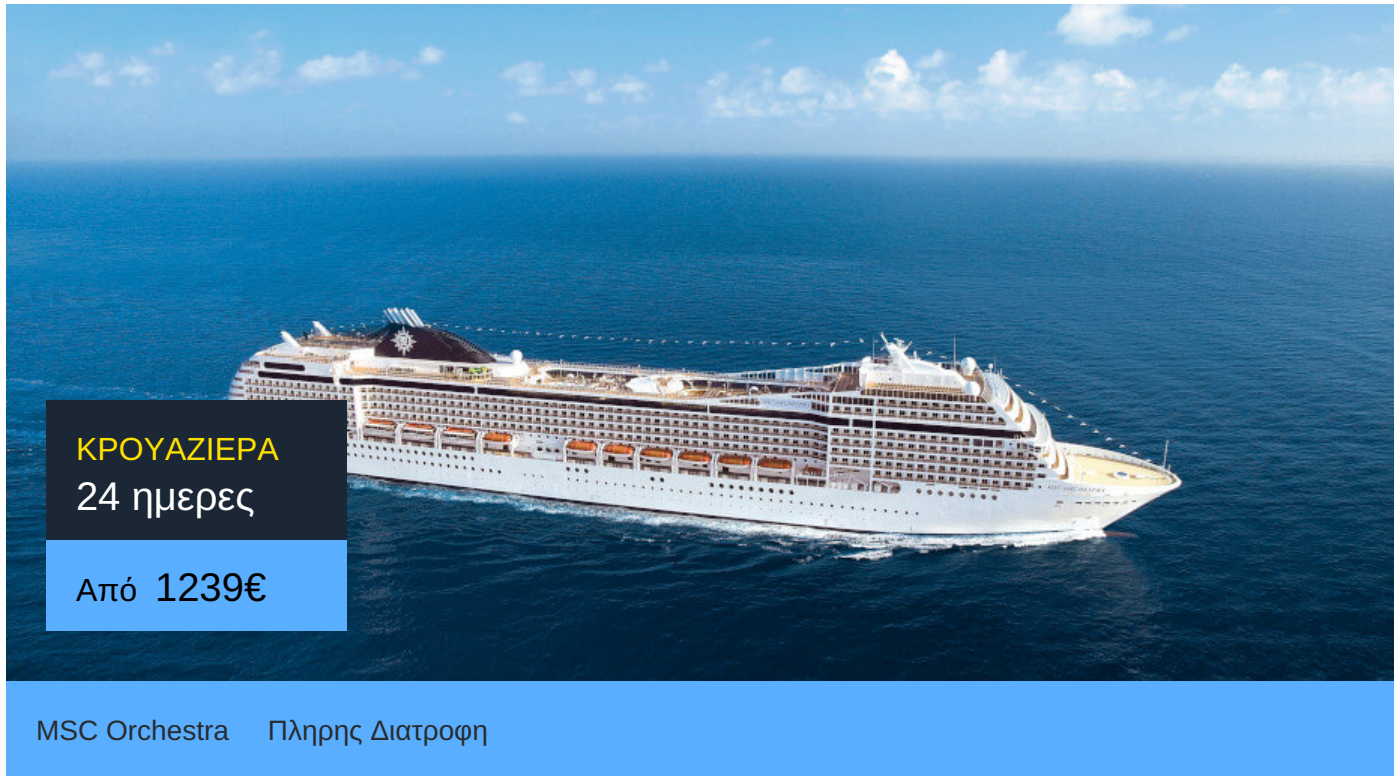

24ήμερη Κρουαζιέρα Νότια Αφρική, Ρεϋνιόν, Μαυρίκιος, Σεϋχέλλες, Ιορδανία, Αίγυπτος, Ελλάδα, Ιταλία

ΠΛΗΡΟΦΟΡΙΕΣ

ΗΜΕΡΑ	ΠΡΟΟΡΙΣΜΟΣ	ΑΦΙΞΗ	ΑΝΑΧΩΡΗΣΗ
Ημέρα 1	Ντέρμπαν	-	17:00
Ημέρα 2	Εν πλω	-	-
Ημέρα 3	Εν πλω	-	-
Ημέρα 4	Εν πλω	-	-
Ημέρα 5	Λα Ποσσειόν	08:00	17:00
Ημέρα 6	Πορτ Λουί	08:00	17:00
Ημέρα 7	Εν πλω	-	-
Ημέρα 8	Εν πλω	-	-
Ημέρα 9	Βικτώρια (Σεϋχέλλες)	09:00	23:59
Ημέρα 10	Βικτώρια (Σεϋχέλλες)	00:01	18:00
Ημέρα 11	Εν πλω	-	-
Ημέρα 12	Εν πλω	-	-
Ημέρα 13	Εν πλω	-	-
Ημέρα 14	Εν πλω	-	-
Ημέρα 15	Εν πλω	-	-
Ημέρα 16	Εν πλω	-	-
Ημέρα 17	Εν πλω	-	-
Ημέρα 18	Άκαμπα (Ιορδανία)	07:00	18:00
Ημέρα 19	Κανάλι Σουέζ (transit)	17:00	17:00
Ημέρα 20	Κανάλι Σουέζ (transit)	15:00	16:00
Ημέρα 21	Εν πλω	-	-
Ημέρα 22	Ηράκλειο	08:00	18:00