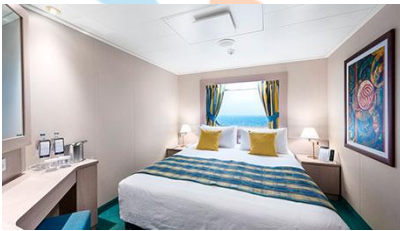

Εξωτερική Premium Fantastica κατάστρωμα 9 - OL1
Η Εξωτερική Καμπίνα Premium Fantastica OL1, βρίσκεται στο 9ο κατάστρωμα και έχει χωρητικότητα 22 τ.μ. και περιλαμβάνει δύο μονά κρεβάτια ή ένα διπλό κατόπιν αιτήματος, αναπαυτική πολυθρόνα, ευρύχωρη ντουλάπα, μπάνιο με ντουζιέρα, στεγνωτήρα μαλλιών, τηλεόραση, τηλέφωνο, Wi-Fi με χρέωση, μίνι μπαρ, χρηματοκιβώτιο και κλιματισμό και παράθυρο.